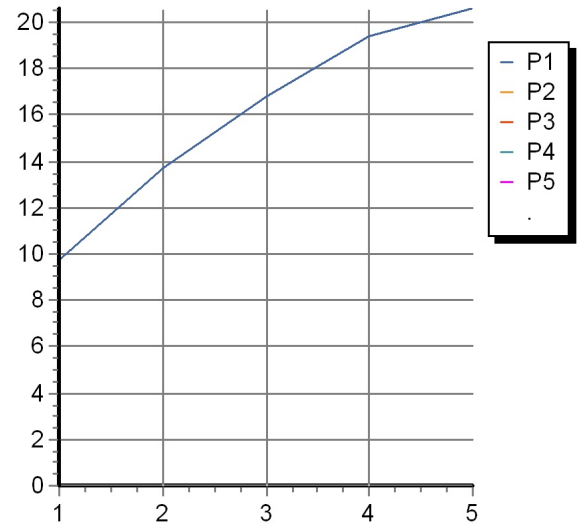

## SHOWER

Z93924

Disegno Complessivo / Overall Drawing

## SHOWER

Z93924

Portate / Flowrates (lt/min)

PRESSIONE PRESSURE	1 BAR	2 BAR	3 BAR	4 BAR	5 BAR
1 RUBINETTO APERTO <i>P1</i>	9,7	13,7	16,8	19,4	20,6
<i>P2</i>					
<i>P3</i>					
<i>P4</i>					
<i>P5</i>					

## SHOWER

Z93924

Pesi e Misure / Weights and Sizes

Peso ( Kg ) Weight ( lb )	0,25 ( Kg )	0,55 ( lb )
Volume test ( dc3 ) - ( in3 )	1,21 ( dc3 )	73,84 ( in3 )
h ( mm ) - ( in )	73,00 ( mm )	2,87 ( in )
L1 ( mm ) - ( in )	127,00 ( mm )	5,00 ( in )
L2 ( mm ) - ( in )	130,00 ( mm )	5,12 ( in )