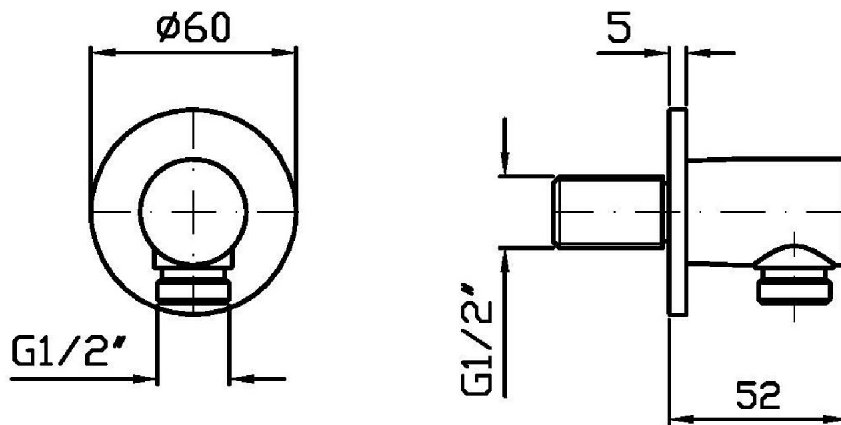

## SHOWER

Z93924

Presa acqua. / Wall elbow.

Presa acqua da 1/2"x1/2". Per gruppo incasso.

Wall elbow, 1/2"x1/2".

## SHOWER

Z93924

Disegno Complessivo / Overall Drawing

## SHOWER

Z93924

Pesi e Misure / Weights and Sizes

Peso ( Kg ) Weight ( lb )	0,25 ( Kg )	0,55 ( lb )
Volume test ( dc3 ) - ( in3 )	1,21 ( dc3 )	73,84 ( in3 )
h ( mm ) - ( in )	73,00 ( mm )	2,87 ( in )
L1 ( mm ) - ( in )	127,00 ( mm )	5,00 ( in )
L2 ( mm ) - ( in )	130,00 ( mm )	5,12 ( in )