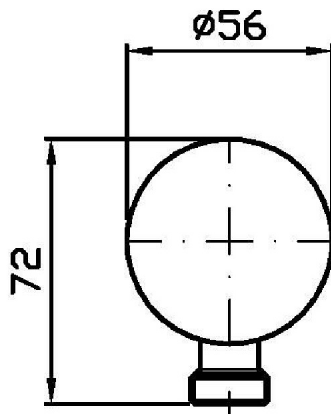

Marchio / Brand ZUCCHETTI

Classe / Class DOCCE

SHOWER

Z9380P

Preso acqua. / Wall elbow.

Preso acqua 1/2" x 1/2".

Wall elbow 1/2" x 1/2".

Finiture / Finishes

SHOWER

Z9380P

Portate / Flowrates (lt/min)

PRESSIONE PRESSURE	1 BAR	2 BAR	3 BAR	4 BAR	5 BAR
1 RUBINETTO APERTO <i>P1</i>	33	40	48	53	59,5
<i>P2</i>					
<i>P3</i>					
<i>P4</i>					
<i>P5</i>					

SHOWER

Z9380P

Pesi e Misure / Weights and Sizes

Peso (Kg) Weight (lb)	0,24 (Kg)	0,53 (lb)
Volume test (dc3) - (in3)	0,34 (dc3)	20,75 (in3)
h (mm) - (in)	50,00 (mm)	1,97 (in)
L1 (mm) - (in)	59,00 (mm)	2,32 (in)
L2 (mm) - (in)	114,00 (mm)	4,49 (in)