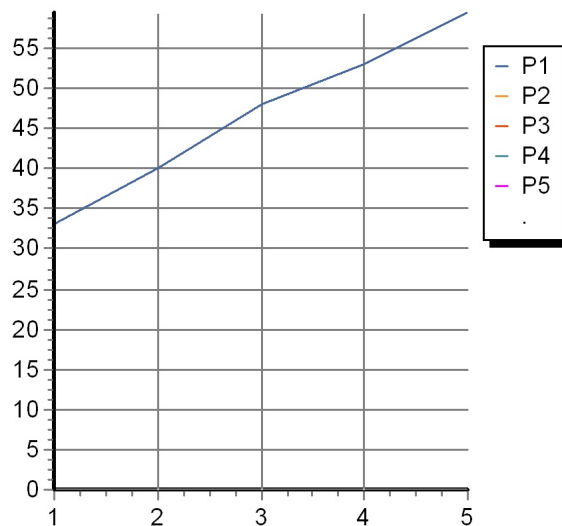

SHOWER

Z9380P

Portate / Flowrates (lt/min)

PRESSIONE PRESSURE	1 BAR	2 BAR	3 BAR	4 BAR	5 BAR
1 RUBINETTO APERTO <i>P1</i>	33	40	48	53	59,5
<i>P2</i>					
<i>P3</i>					
<i>P4</i>					
<i>P5</i>					

SHOWER

Z9380P

Pesi e Misure / Weights and Sizes

Peso (Kg) Weight (lb)	0,24 (Kg)	0,53 (lb)
Volume test (dc3) - (in3)	0,34 (dc3)	20,75 (in3)
h (mm) - (in)	50,00 (mm)	1,97 (in)
L1 (mm) - (in)	59,00 (mm)	2,32 (in)
L2 (mm) - (in)	114,00 (mm)	4,49 (in)