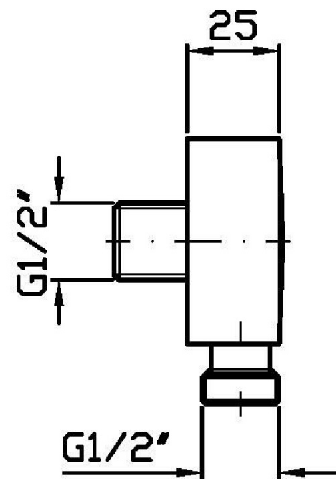

Marchio / Brand ZUCCHETTI

Classe / Class DOCCE

SHOWER

Z9380P

Preso acqua. / Wall elbow.

Preso acqua 1/2" x 1/2".

Wall elbow 1/2" x 1/2".

Finiture / Finishes

SHOWER

Z9380P

Portate / Flowrates (lt/min)

PRESSIONE PRESSURE	1 BAR	2 BAR	3 BAR	4 BAR	5 BAR
1 RUBINETTO APERTO <i>P1</i>	33	40	48	53	59,5
<i>P2</i>					
<i>P3</i>					
<i>P4</i>					
<i>P5</i>					

SHOWER

Z9380P

Pesi e Misure / Weights and Sizes

Peso (Kg) Weight (lb)	0,24 (Kg)	0,53 (lb)
Volume test (dc3) - (in3)	0,34 (dc3)	20,75 (in3)
h (mm) - (in)	50,00 (mm)	1,97 (in)
L1 (mm) - (in)	59,00 (mm)	2,32 (in)
L2 (mm) - (in)	114,00 (mm)	4,49 (in)