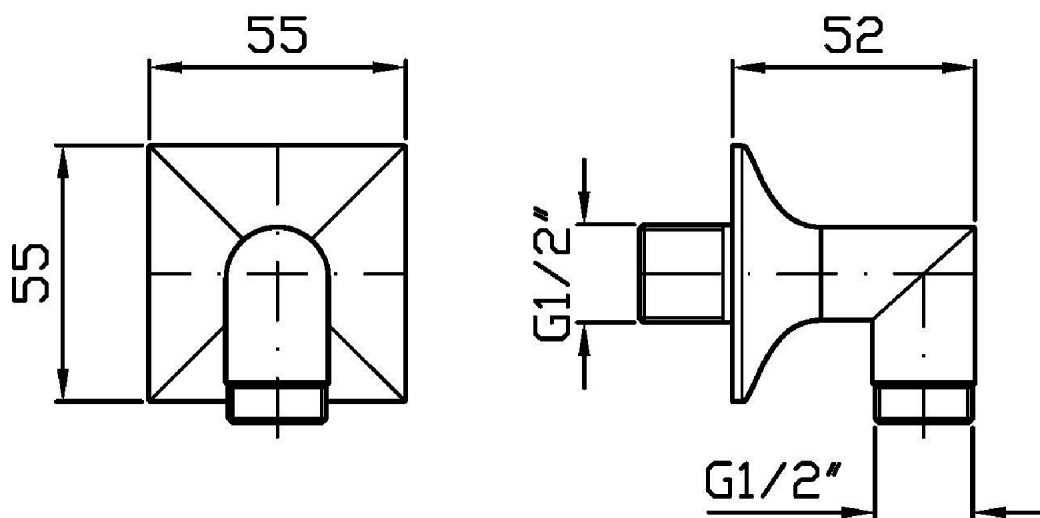

SHOWER

Z93802

Disegno Complessivo / Overall Drawing