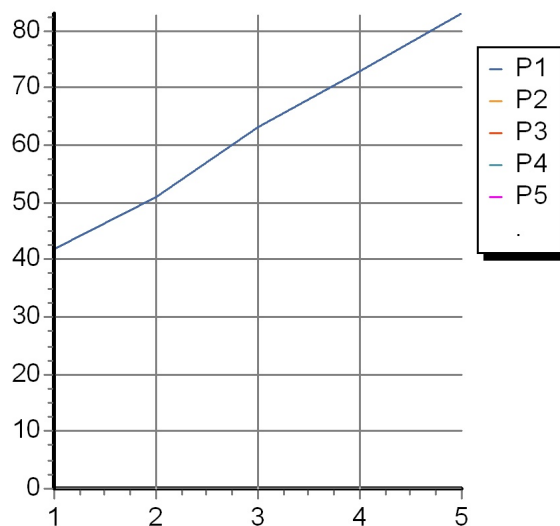

INGHILTERRA

UK APPROVAL KIWA

SHOWER

Z93802 Portate / Flowrates (lt/min)

PRESSIONE PRESSURE	1 BAR	2 BAR	3 BAR	4 BAR	5 BAR
1 RUBINETTO APERTO P1 1 TAP OPENED	42	51	63	73	83
P2					
P3					
P4					
P5					

SHOWER

Z93802 Pesì e Misure / Weights and Sizes

Peso (Kg) Weight (lb)	0,38 (Kg)	0,837748 (lb)
Volume (dc3) - (in3)	0,55 (dc3)	0,000034 (in3)
h (mm) - (in)	70 (mm)	2,755907 (in)
L1 (mm) - (in)	80 (mm)	3,149608 (in)
L2 (mm) - (in)	98 (mm)	3,8582698 (in)