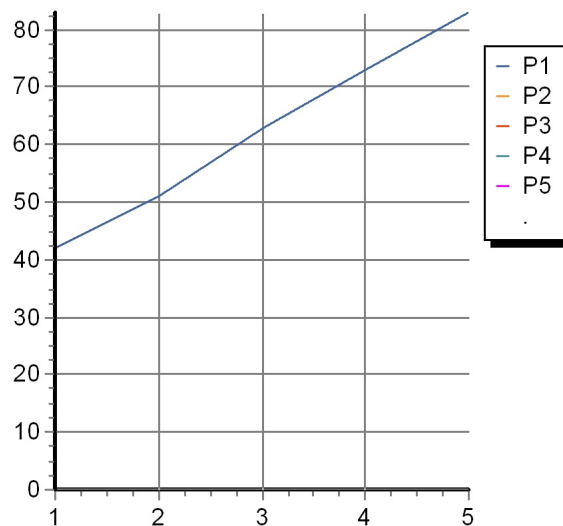

		C8		C40		C41
Cromo / Chrome	Nickel Lucido / Polished Nickel		Oro / Gold		Oro spazzolato / Brushed Gold	

SHOWER

Z93802

Disegno Complessivo / Overall Drawing

SHOWER

Z93802

Portate / Flowrates (lt/min)

PRESSIONE PRESSURE	1 BAR	2 BAR	3 BAR	4 BAR	5 BAR
1 RUBINETTO APERTO <i>P1</i>	42	51	63	73	83
<i>P2</i>					
<i>P3</i>					
<i>P4</i>					
<i>P5</i>					

SHOWER

Z93802

Pesi e Misure / Weights and Sizes

Peso (Kg) Weight (lb)	0,38 (Kg)	0,84 (lb)
Volume test (dc3) - (in3)	0,55 (dc3)	33,56 (in3)
h (mm) - (in)	70,00 (mm)	2,76 (in)
L1 (mm) - (in)	80,00 (mm)	3,15 (in)
L2 (mm) - (in)	98,00 (mm)	3,86 (in)