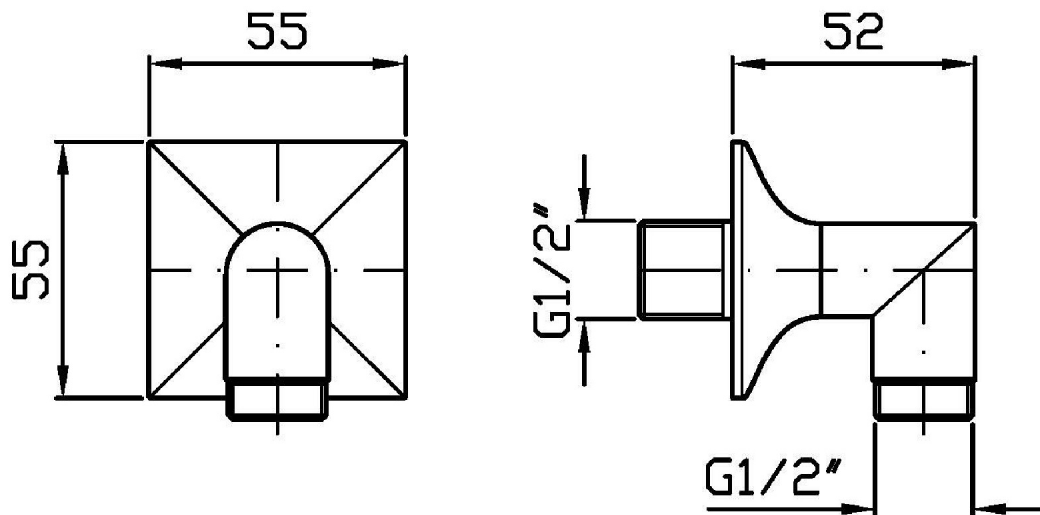

Marchio / Brand ZUCCHETTI

Classe / Class DOCCE

SHOWER

Z93802

Preso acqua. / Wall elbow.

Preso acqua da 1/2" x 1/2" per gruppo incasso.

Wall elbow 1/2" x 1/2".

Finiture / Finishes

		C8		C40		C41
Cromo / Chrome	Nickel Lucido / Polished Nickel		Oro / Gold		Oro spazzolato / Brushed Gold	

SHOWER

Z93802

Disegno Complessivo / Overall Drawing

SHOWER

Z93802

Portate / Flowrates (lt/min)

PRESSIONE PRESSURE	1 BAR	2 BAR	3 BAR	4 BAR	5 BAR
1 RUBINETTO APERTO <i>P1</i>	42	51	63	73	83
<i>P2</i>					
<i>P3</i>					
<i>P4</i>					
<i>P5</i>					

SHOWER

Z93802

Pesi e Misure / Weights and Sizes

Peso (Kg) Weight (lb)	0,38 (Kg)	0,84 (lb)
Volume test (dc3) - (in3)	0,55 (dc3)	33,56 (in3)
h (mm) - (in)	70,00 (mm)	2,76 (in)
L1 (mm) - (in)	80,00 (mm)	3,15 (in)
L2 (mm) - (in)	98,00 (mm)	3,86 (in)