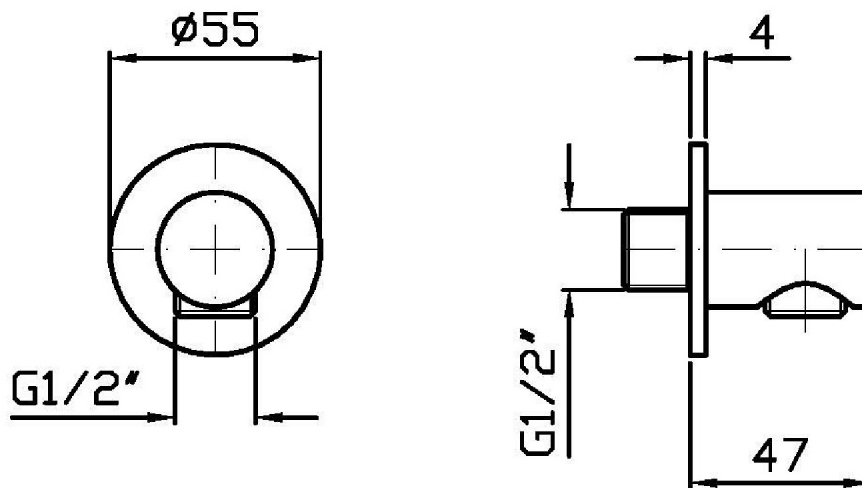

Marchio / Brand ZUCCHETTI

Classe / Class DOCCE

SHOWER

Z93795.X

Preso acqua. / Wall elbow.

Preso acqua in acciaio inox, da 1/2"x1/2", per gruppo incasso.

stainless steel wall elbow, 1/2"x1/2".

Finiture / Finishes

SHOWER

Z93795.X

Disegno Complessivo / Overall Drawing

SHOWER

Z93795.X Portate / Flowrates (lt/min)

PRESSIONE PRESSURE	1 BAR	2 BAR	3 BAR	4 BAR	5 BAR
1 RUBINETTO APERTO <i>P1</i>	18,6	25,9	30,7	35,2	38,6
<i>P2</i>					
<i>P3</i>					
<i>P4</i>					
<i>P5</i>					

SHOWER

Z93795.X Pesì e Misure / Weights and Sizes

Peso (Kg) Weight (lb)	0,35 (Kg)	0,77 (lb)
Volume test (dc3) - (in3)	0,34 (dc3)	20,75 (in3)
h (mm) - (in)	50,00 (mm)	1,97 (in)
L1 (mm) - (in)	59,00 (mm)	2,32 (in)
L2 (mm) - (in)	114,00 (mm)	4,49 (in)