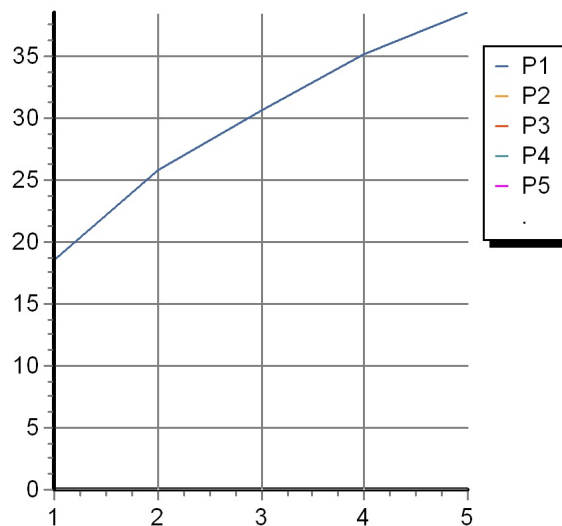

SHOWER

Z93795.X

Disegno Complessivo / Overall Drawing

SHOWER

Z93795.X Portate / Flowrates (lt/min)

PRESSIONE PRESSURE	1 BAR	2 BAR	3 BAR	4 BAR	5 BAR
1 RUBINETTO APERTO <i>P1</i>	18,6	25,9	30,7	35,2	38,6
<i>P2</i>					
<i>P3</i>					
<i>P4</i>					
<i>P5</i>					

SHOWER

Z93795.X Pesì e Misure / Weights and Sizes

Peso (Kg) Weight (lb)	0,35 (Kg)	0,77 (lb)
Volume test (dc3) - (in3)	0,34 (dc3)	20,75 (in3)
h (mm) - (in)	50,00 (mm)	1,97 (in)
L1 (mm) - (in)	59,00 (mm)	2,32 (in)
L2 (mm) - (in)	114,00 (mm)	4,49 (in)