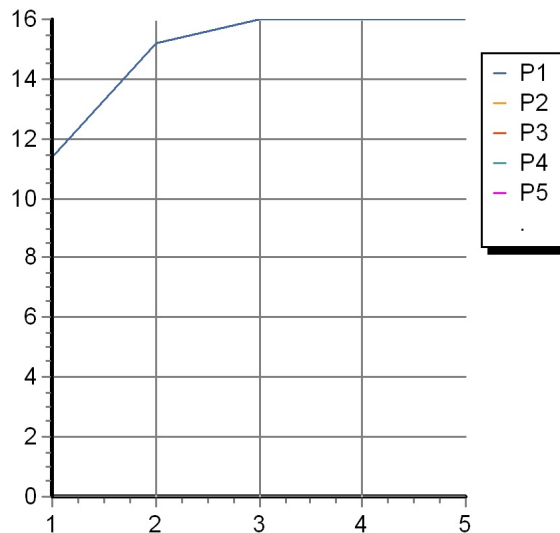

## SHOWER

Z93770

Disegno Complessivo / Overall Drawing

## SHOWER

Z93770

Portate / Flowrates (lt/min)

PRESSIONE PRESSURE	1 BAR	2 BAR	3 BAR	4 BAR	5 BAR
GETTO LAMA BLADE FLOW <i>P1</i>	11,4	15,2	16	16	16
<i>P2</i>					
<i>P3</i>					
<i>P4</i>					
<i>P5</i>					

## SHOWER

Z93770

Pesi e Misure / Weights and Sizes

Peso ( Kg ) Weight ( lb )	2,06 ( Kg )	4,54 ( lb )
Volume test ( dc3 ) - ( in3 )	11,65 ( dc3 )	711,23 ( in3 )
h ( mm ) - ( in )	90,00 ( mm )	3,54 ( in )
L1 ( mm ) - ( in )	350,00 ( mm )	13,78 ( in )
L2 ( mm ) - ( in )	370,00 ( mm )	14,57 ( in )