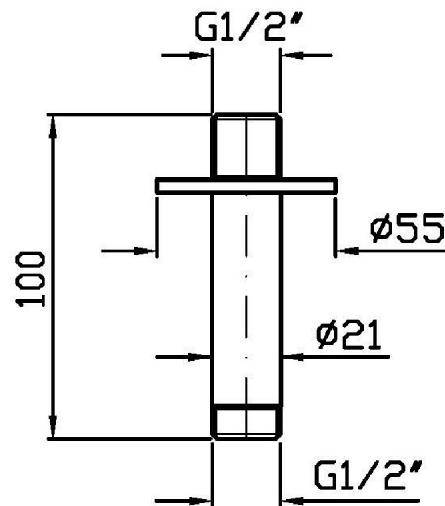

Marchio / Brand ZUCCHETTI

Classe / Class DOCCE

SHOWER

Z93232.X

Braccio doccia. / Shower arm.

Braccio doccia in acciaio inox, a soffitto Lunghezza 100 mm.

Ceiling mounted shower arm in stainless steel. Length 100 mm.

SHOWER

Z93232.X

Disegno Complessivo / Overall Drawing

SHOWER

Z93232.X

Pesi e Misure / Weights and Sizes

Peso (Kg) Weight (lb)	0,27 (Kg)	0,60 (lb)
Volume test (dc3) - (in3)	0,66 (dc3)	40,28 (in3)
h (mm) - (in)	30,00 (mm)	1,18 (in)
L1 (mm) - (in)	112,00 (mm)	4,41 (in)
L2 (mm) - (in)	195,00 (mm)	7,68 (in)