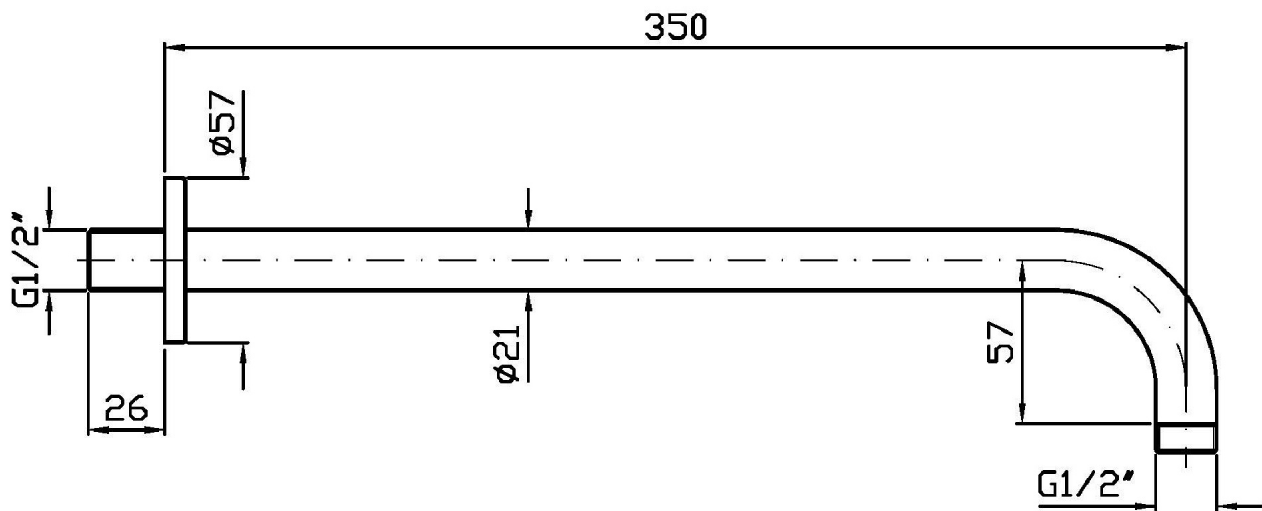

Marchio / Brand ZUCCHETTI

Classe / Class DOCCE

SHOWER

Z93027

Braccio doccia a parete. / Wall mounted shower arm.

Braccio doccia a parete. Lunghezza 350 mm.

Wall mounted shower arm. Length 350 mm.

Finiture / Finishes

SHOWER

Z93027

Disegno Complessivo / Overall Drawing

SHOWER

Z93027

Pesi e Misure / Weights and Sizes

Peso (Kg) Weight (lb)	0,53 (Kg)	1,16 (lb)
Volume test (dc3) - (in3)	3,97 (dc3)	242,26 (in3)
h (mm) - (in)	90,00 (mm)	3,54 (in)
L1 (mm) - (in)	100,00 (mm)	3,94 (in)
L2 (mm) - (in)	440,00 (mm)	17,32 (in)