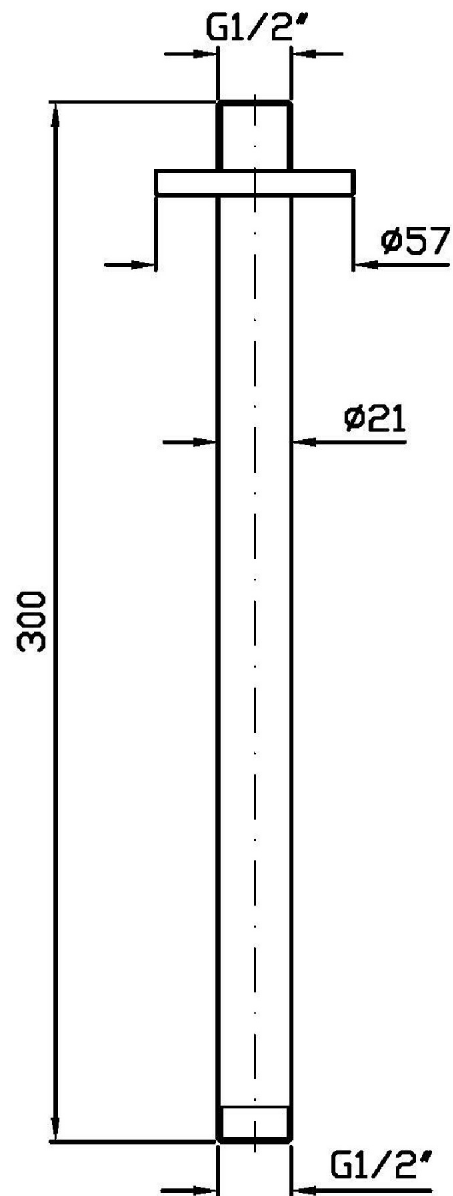

Marchio / Brand ZUCCHETTI

Classe / Class DOCCE

SHOWER

Z93024

Braccio doccia a soffitto. / Ceiling mounted shower arm.

Braccio doccia a soffitto. Lunghezza 300 mm.

Ceiling mounted shower arm. Length 300 mm.

Finiture / Finishes

SHOWER

Z93024

Disegno Complessivo / Overall Drawing

Marchio / Brand ZUCCHETTI

Classe / Class DOCCE

SHOWER

Z93024

Certificazioni / Certifications

INGHILTERRA

UK APPROVAL KIWA

SHOWER

Z93024

Pesi e Misure / Weights and Sizes

Peso (Kg) Weight (lb)	0,58 (Kg)	1,28 (lb)
Volume test (dc3) - (in3)	1,97 (dc3)	120,22 (in3)
h (mm) - (in)	30,00 (mm)	1,18 (in)
L1 (mm) - (in)	190,00 (mm)	7,48 (in)
L2 (mm) - (in)	345,00 (mm)	13,58 (in)