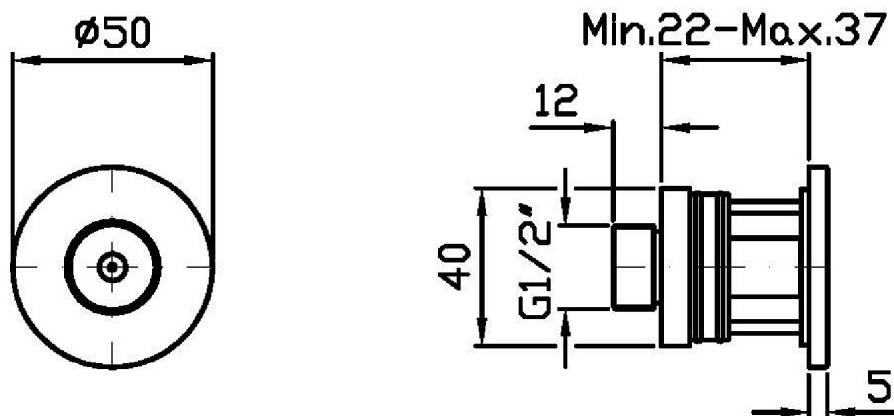

Finiture / Finishes

Cromo / Chrome

SHOWER

Z92908

Disegno Complessivo / Overall Drawing

SHOWER

Z92908 Portate / Flowrates (lt/min)

PRESSIONE PRESSURE	1 BAR	2 BAR	3 BAR	4 BAR	5 BAR
GETTO NEBULIZZATO SPRAY JET <i>P1</i>	1	1,7	2,1	2,5	2,8
<i>P2</i>					
<i>P3</i>					
<i>P4</i>					
<i>P5</i>					

SHOWER

Z92908 Pesì e Misure / Weights and Sizes

Peso (Kg) Weight (lb)	0,31 (Kg)	0,683426 (lb)
Volume (dc3) - (in3)	0,57 (dc3)	0,000035 (in3)
h (mm) - (in)	70 (mm)	2,755907 (in)
L1 (mm) - (in)	80 (mm)	3,149608 (in)
L2 (mm) - (in)	100 (mm)	3,93701 (in)