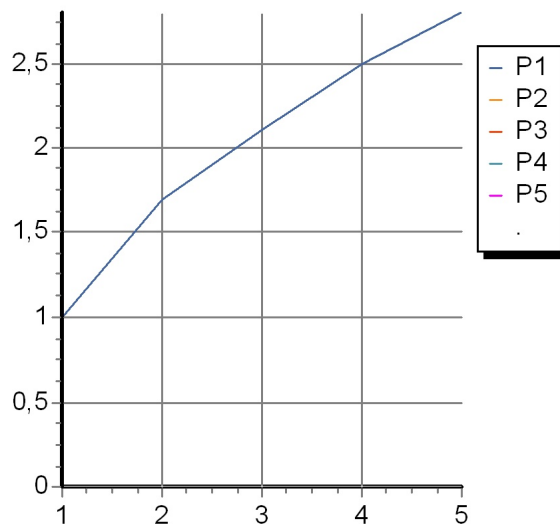

Finiture / Finishes

Cromo / Chrome

SHOWER

Z92908

Disegno Complessivo / Overall Drawing

SHOWER

Z92908 Portate / Flowrates (lt/min)

PRESSIONE PRESSURE	1 BAR	2 BAR	3 BAR	4 BAR	5 BAR
GETTO NEBULIZZATO SPRAY JET <i>P1</i>	1	1,7	2,1	2,5	2,8
<i>P2</i>					
<i>P3</i>					
<i>P4</i>					
<i>P5</i>					

SHOWER

Z92908 Pesì e Misure / Weights and Sizes

Peso (Kg) Weight (lb)	0,31 (Kg)	0,683426 (lb)
Volume (dc3) - (in3)	0,57 (dc3)	0,000035 (in3)
h (mm) - (in)	70 (mm)	2,755907 (in)
L1 (mm) - (in)	80 (mm)	3,149608 (in)
L2 (mm) - (in)	100 (mm)	3,93701 (in)