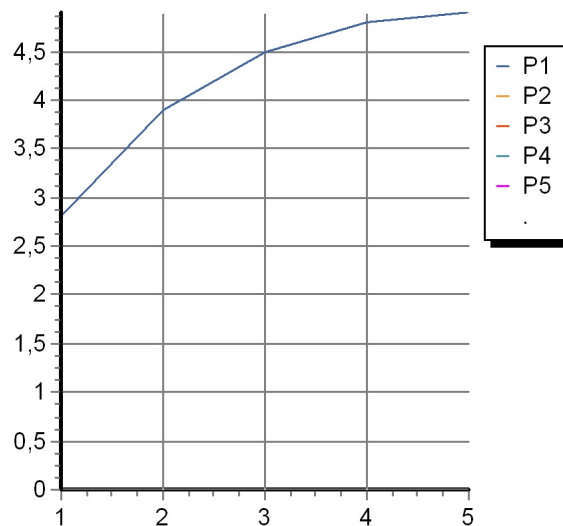

SHOWER

Z92896

Disegno Complessivo / Overall Drawing

SHOWER

Z92896

Portate / Flowrates (lt/min)

PRESSIONE PRESSURE	1 BAR	2 BAR	3 BAR	4 BAR	5 BAR
SOFFIONE SHOWER HEAD <i>P1</i>	2,8	3,9	4,5	4,8	4,9
<i>P2</i>					
<i>P3</i>					
<i>P4</i>					
<i>P5</i>					

SHOWER

Z92896

Pesi e Misure / Weights and Sizes

Peso (Kg) Weight (lb)	0,23 (Kg)	0,51 (lb)
Volume test (dc3) - (in3)	0,34 (dc3)	20,75 (in3)
h (mm) - (in)	50,00 (mm)	1,97 (in)
L1 (mm) - (in)	59,00 (mm)	2,32 (in)
L2 (mm) - (in)	114,00 (mm)	4,49 (in)