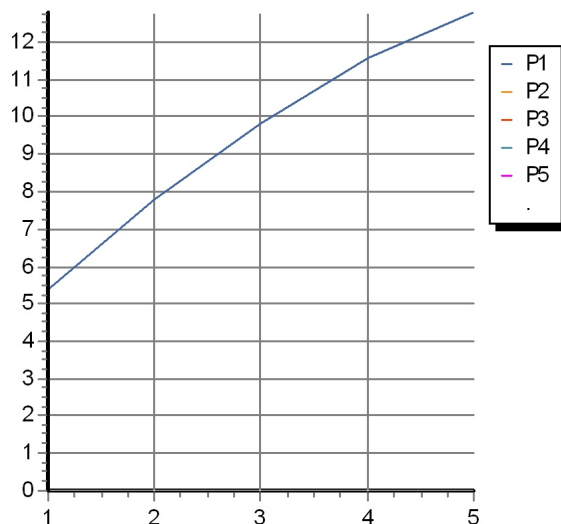

## SHOWER

Z92896

Disegno Complessivo / Overall Drawing

## SHOWER

Z92896

Portate / Flowrates (lt/min)

PRESSIONE PRESSURE	1 BAR	2 BAR	3 BAR	4 BAR	5 BAR
SOFFIONE SHOWER HEAD <i>P1</i>	5,4	7,8	9,8	11,6	12,8
<i>P2</i>					
<i>P3</i>					
<i>P4</i>					
<i>P5</i>					

## SHOWER

Z92896

Pesi e Misure / Weights and Sizes

Peso ( Kg ) Weight ( lb )	0,23 ( Kg )	0,507058 ( lb )
Volume ( dc3 ) - ( in3 )	0,34 ( dc3 )	0,000021 ( in3 )
h ( mm ) - ( in )	50 ( mm )	1,968505 ( in )
L1 ( mm ) - ( in )	59 ( mm )	2,3228359 ( in )
L2 ( mm ) - ( in )	114 ( mm )	4,4881914 ( in )