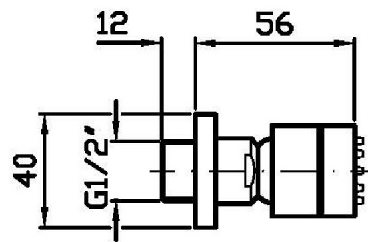

Marchio / Brand ZUCCHETTI

Classe / Class DOCCE

SHOWER

Z92896

Soffioncino laterale a getto fisso. / Lateral shower head.

Soffioncino laterale a getto fisso, con sistema anticalcare

Lateral shower head, simple jet with anti-limescale system.

SHOWER

Z92896

Disegno Complessivo / Overall Drawing

SHOWER

Z92896

Portate / Flowrates (lt/min)

PRESSIONE PRESSURE	1 BAR	2 BAR	3 BAR	4 BAR	5 BAR
SOFFIONE SHOWER HEAD <i>P1</i>	2,8	3,9	4,5	4,8	4,9
<i>P2</i>					
<i>P3</i>					
<i>P4</i>					
<i>P5</i>					

SHOWER

Z92896

Pesi e Misure / Weights and Sizes

Peso (Kg) Weight (lb)	0,23 (Kg)	0,51 (lb)
Volume test (dc3) - (in3)	0,34 (dc3)	20,75 (in3)
h (mm) - (in)	50,00 (mm)	1,97 (in)
L1 (mm) - (in)	59,00 (mm)	2,32 (in)
L2 (mm) - (in)	114,00 (mm)	4,49 (in)