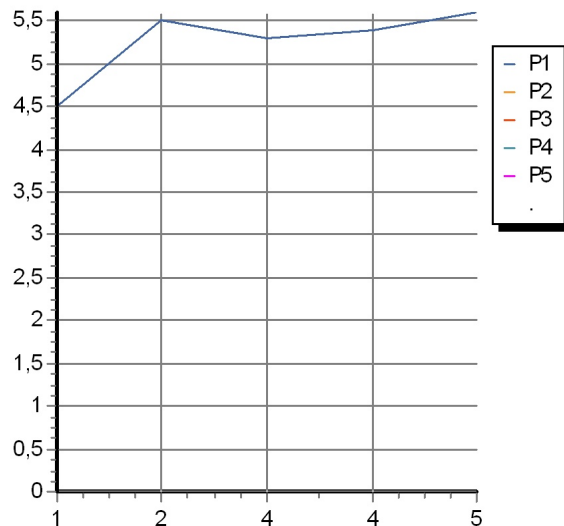

Z92225 Portate / Flowrates (lt/min)

PRESSIONE PRESSURE	1 BAR	2 BAR	3 BAR	4 BAR	5 BAR
P1 BOCCA VASCA WALL SPOUT	4,5	5,5	5,3	5,4	5,6
P2					
P3					
P4					
P5					

NIKKO

Z92225 Pesi e Misure / Weights and Sizes

Peso (Kg) Weight (lb)	1,00 (Kg)	2,20 (lb)
Volume test (dc3) - (in3)	3,32 (dc3)	202,60 (in3)
h (mm) - (in)	93,00 (mm)	3,66 (in)
L1 (mm) - (in)	162,00 (mm)	6,38 (in)
L2 (mm) - (in)	220,00 (mm)	8,66 (in)