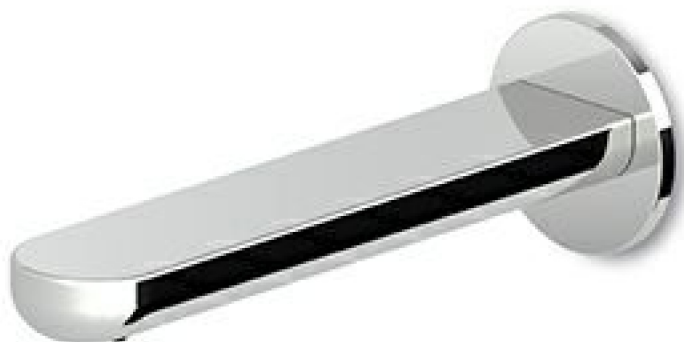

Marchio / Brand ZUCCHETTI

Classe / Class NIKKO

NIKKO

Z92225

Bocca di erogazione. / Wall spout.

Bocca di erogazione L. 170 mm

Wall spout length 170 mm.

Finiture / Finishes

Cromo / Chrome

NIKKO

Z92225

Disegno Complessivo / Overall Drawing

NIKKO

Z92225

Esplosi / Exploded

NIKKO

Z92225 Portate / Flowrates (lt/min)

PRESSIONE PRESSURE	1 BAR	2 BAR	3 BAR	4 BAR	5 BAR
P1 BOCCA VASCA WALL SPOUT	4,5	5,5	5,3	5,4	5,6
P2					
P3					
P4					
P5					

NIKKO

Z92225 Pesi e Misure / Weights and Sizes