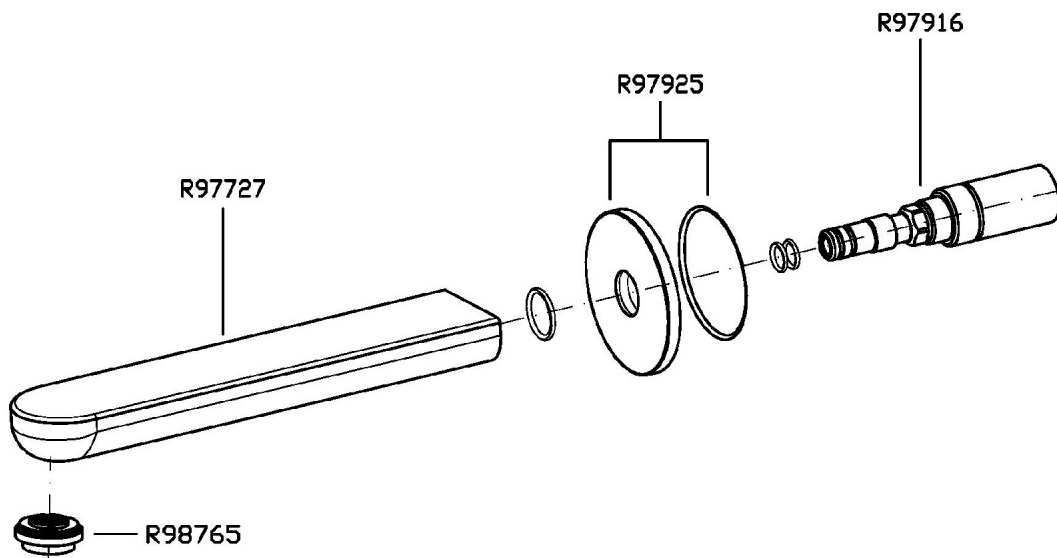

NIKKO

Z92225

Esplosi / Exploded