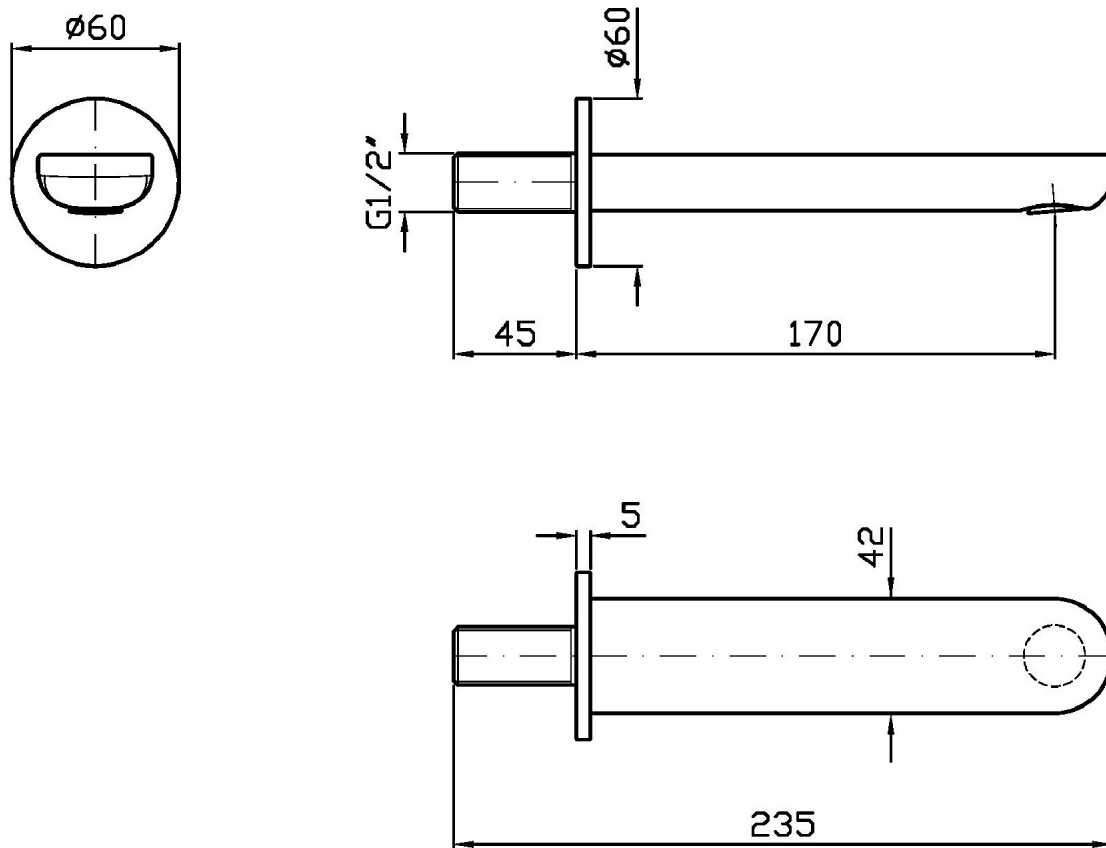

NIKKO

Z92225

Disegno Complessivo / Overall Drawing