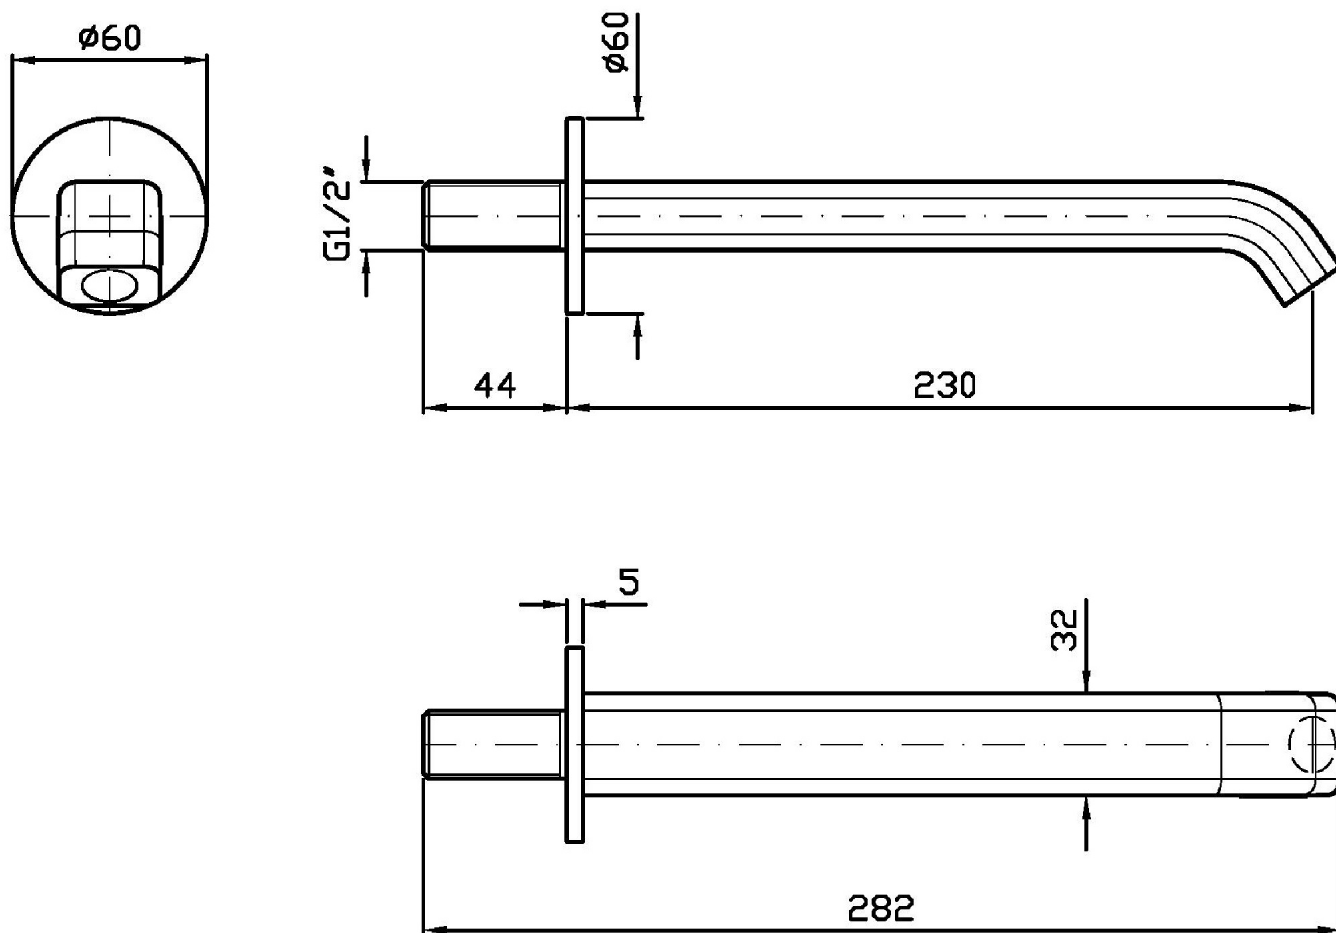

ON

Z92201

Disegno Complessivo / Overall Drawing