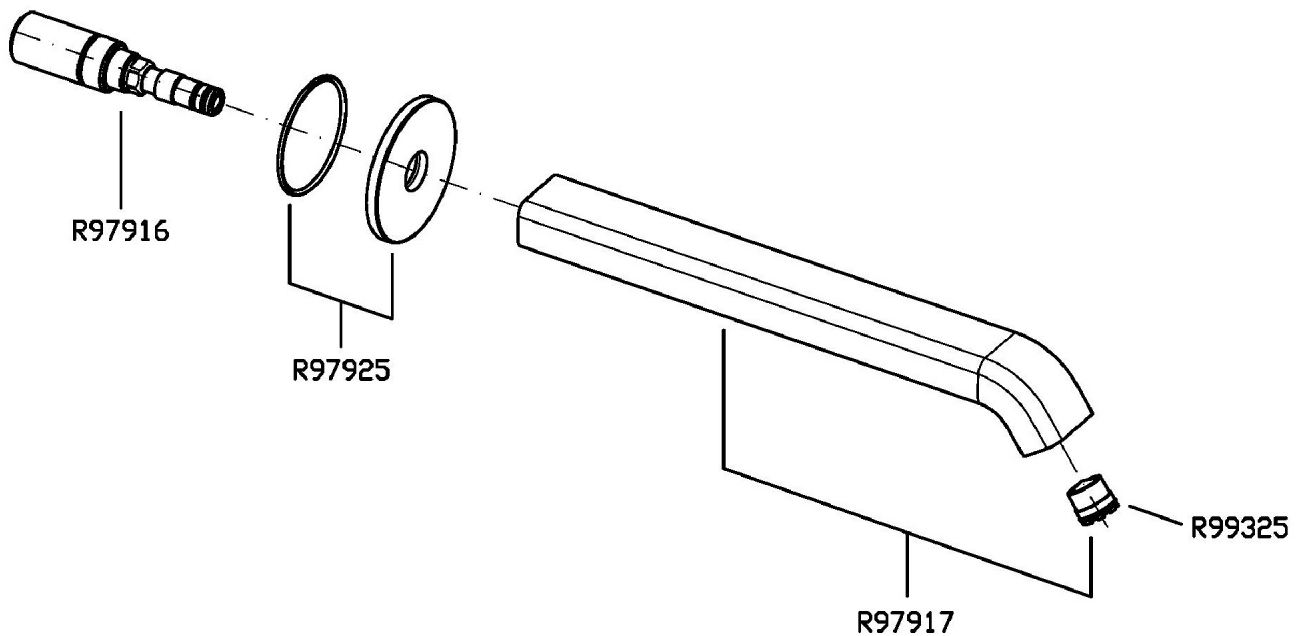

ON

Z92201

Esplosi / Exploded