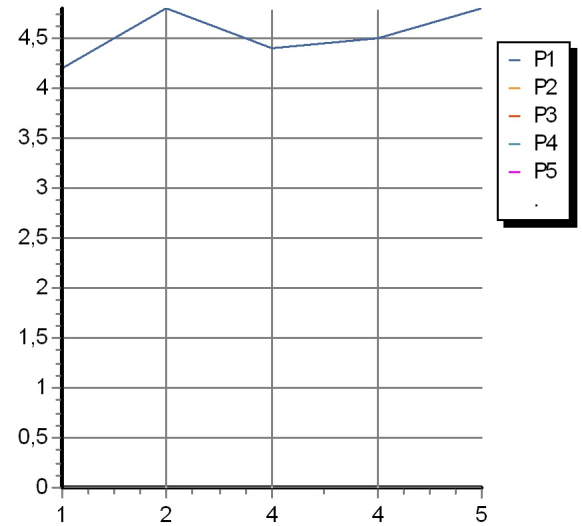

Z92201

Portate / Flowrates (lt/min)

PRESSIONE PRESSURE	1 BAR	2 BAR	3 BAR	4 BAR	5 BAR
BOCCA VASCA WALL SPOUT <i>P1</i>	4,2	4,8	4,4	4,5	4,8
<i>P2</i>					
<i>P3</i>					
<i>P4</i>					
<i>P5</i>					

ON

Z92201

Pesi e Misure / Weights and Sizes

Peso (Kg) Weight (lb)	1,45 (Kg)	3,20 (lb)
Volume test (dc3) - (in3)	3,32 (dc3)	202,60 (in3)
h (mm) - (in)	93,00 (mm)	3,66 (in)
L1 (mm) - (in)	162,00 (mm)	6,38 (in)
L2 (mm) - (in)	220,00 (mm)	8,66 (in)