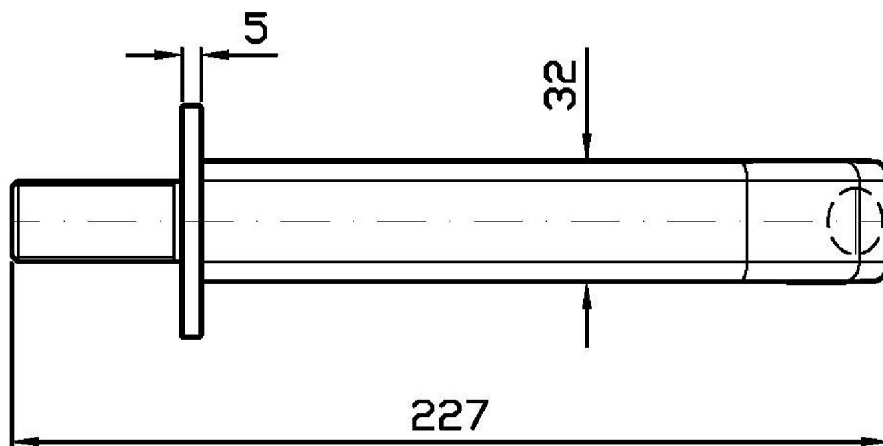

ON

Z92200

Disegno Complessivo / Overall Drawing