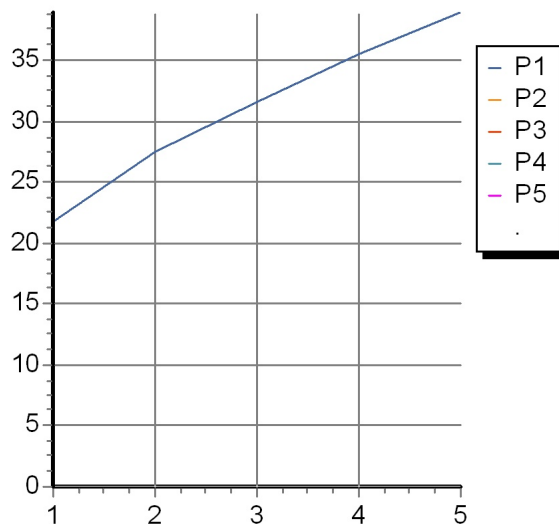

Esplosi / Exploded

ON

Z92200 Portate / Flowrates (lt/min)

PRESSIONE PRESSURE	1 BAR	2 BAR	3 BAR	4 BAR	5 BAR
P1 BOCCA VASCA WALL SPOUT	21,8	27,5	31,7	35,5	39
P2					
P3					
P4					
P5					

ON

Z92200 Pesì e Misure / Weights and Sizes

Peso (Kg) Weight (lb)	0,8 (Kg)	1,76368 (lb)
Volume (dc3) - (in3)	3,32 (dc3)	0,000203 (in3)
h (mm) - (in)	93 (mm)	3,6614193 (in)
L1 (mm) - (in)	162 (mm)	6,3779562 (in)
L2 (mm) - (in)	220 (mm)	8,661422 (in)