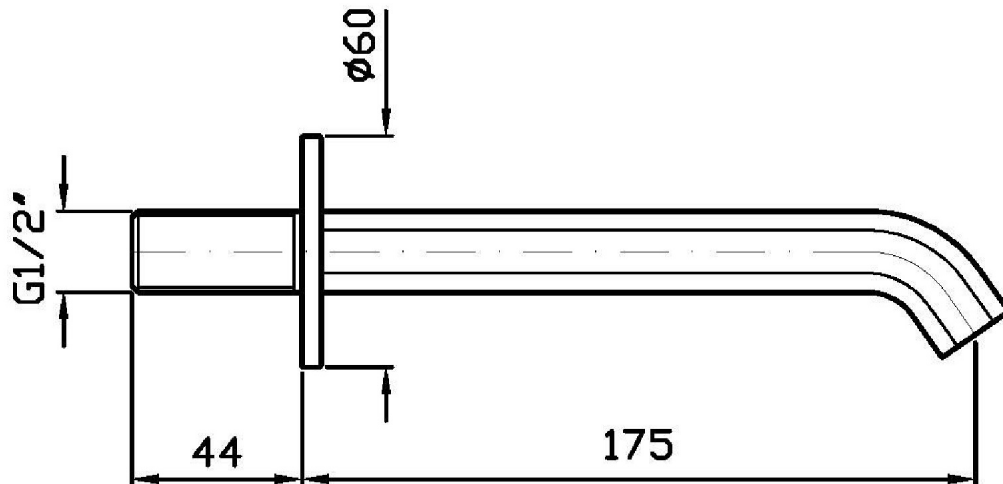

ON

Z92200

Disegno Complessivo / Overall Drawing