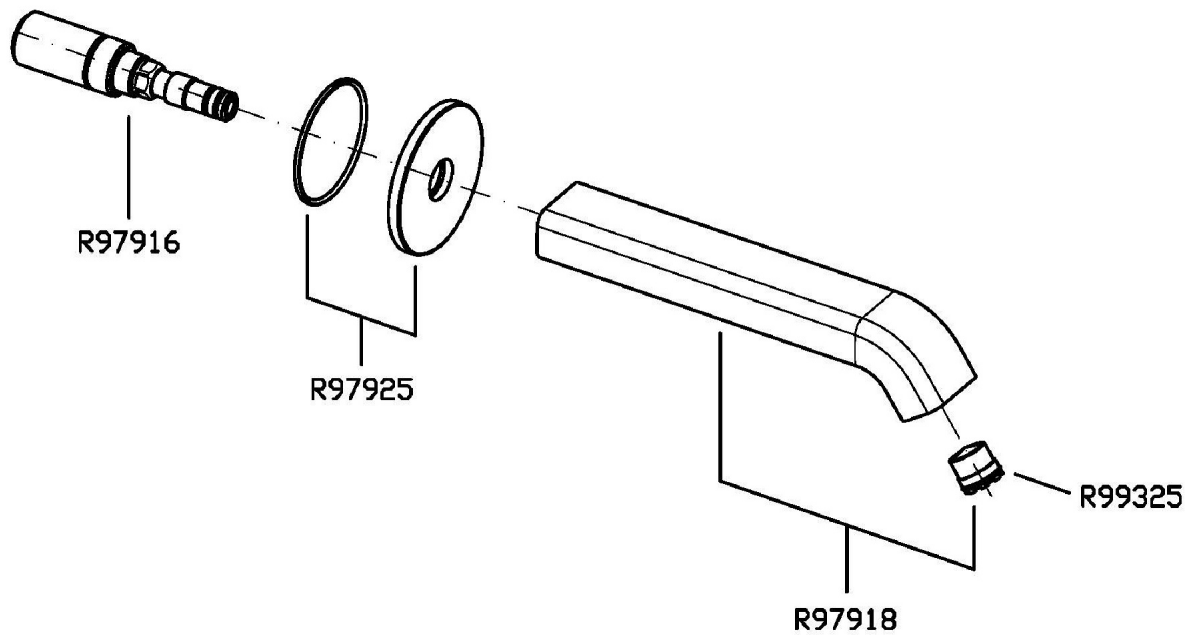

Marchio / Brand ZUCCHETTI

Classe / Class MISCELLANEOUS

ON

Z92200

Bocca di erogazione / Wall spout.

Bocca di erogazione L. 175 mm.

Wall spout L. 175 mm.

Finiture / Finishes

Esplosi / Exploded

ON

Z92200 Portate / Flowrates (lt/min)

PRESSIONE PRESSURE	1 BAR	2 BAR	3 BAR	4 BAR	5 BAR
P1 BOCCA VASCA WALL SPOUT	21,8	27,5	31,7	35,5	39
P2					
P3					
P4					
P5					

ON

Z92200 Pesì e Misure / Weights and Sizes

Peso (Kg) Weight (lb)	0,8 (Kg)	1,76368 (lb)
Volume (dc3) - (in3)	3,32 (dc3)	0,000203 (in3)
h (mm) - (in)	93 (mm)	3,6614193 (in)
L1 (mm) - (in)	162 (mm)	6,3779562 (in)
L2 (mm) - (in)	220 (mm)	8,661422 (in)