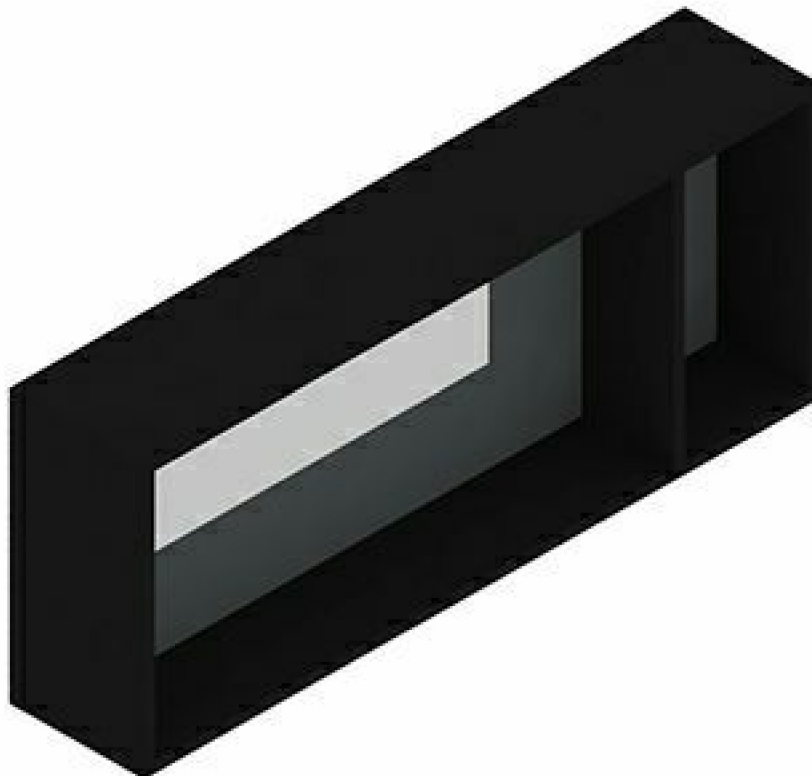

Marchio / Brand KOS

Classe / Class K-COL

## FURNITURE

8MP502NE

Pensile Morphing Complements / Morphing Complements wall unit.

Pensile a giorno con fondo a specchio, posizionabile in orizzontale o verticale.

Finitura laccato nero.

Dimensioni: 750 x 150 x h 300 mm.

Wall unit with mirror, can be placed horizontally or vertically.

Black lacquer finish.

Dimensions: 750 x 150 x h 300 mm