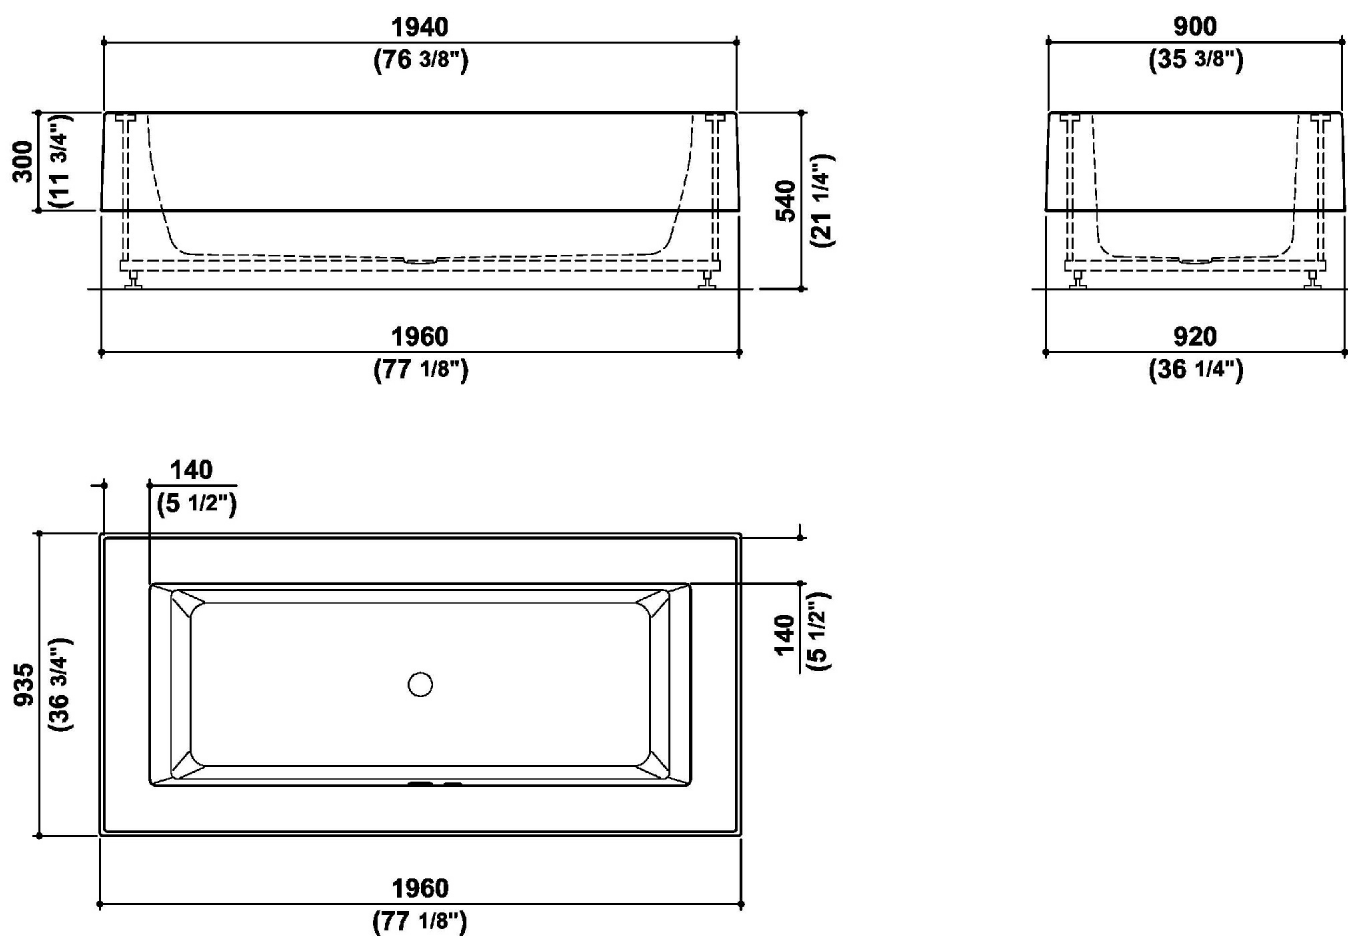

**GRANDE COLLECTION****1GRAASBI1CR0P**

Grande - vasca semi incasso, versione sinistra. / Grande - left corner version, semi built-in bathtub.

Vasca semi incasso, versione sinistra in coestruso realizzata in un unico guscio con pannellatura integrata, rinforzato con fibra di vetro, poliuretano e pannello in agglomerato di legno. Altezza del bordo vasca di 30 cm e di un incasso di 24 cm. Telaio in acciaio autoportante e nr. 8 piedini regolabili. Colonna di scarico completa di piletta e sifone. Colore bianco. Colonna di scarico cromata. Senza schienale, disponibile come optional. Dimensioni: 1940 x 900 x h. 300 mm

Semi built-in bathtub, left corner version, in coextruded material composed of a single apron with integrated panels reinforced with fiberglass, polyurethane and a chipboard panel. Self-supporting steel frame, 8 adjustable feet. Tub edge height 30 cm and built-in height 24 cm. Drain assembly type push-to-close/click-clack waste with trap. White color. Chrome drain assembly. No back panel, available as an optional. Dimensions: 1940 x 900 x h. 300 mm.

**Note Tecniche / Technical Notes**

In order to plan a correct installation of the tub, considering the conicity of the sides, please read carefully the installation manual.

It is possible to install the Idrocolore® and the blower system only remotely from the bathtub, at a max. distance of 5 meters. Price on request.

## GRANDE COLLECTION

1GRAASBI1CR0P

Disegno Complessivo / Overall Drawing

**GRANDE COLLECTION****1GRAASBI1CR0P**

Dati operativi / Specifications		
Dimensioni / Dimensions	1940 X 900 x H=300 mm	76 3/8" X 35 3/8" X 21 1/4" inc
Marcatura CE / CE Marking		si
Peso netto / Net weight	90.00 kg	199.53 lb
Peso operativo / Working weight	370.00 kg	815.00 lb
Capacità / Capacity	310.00 l	82.00 gal