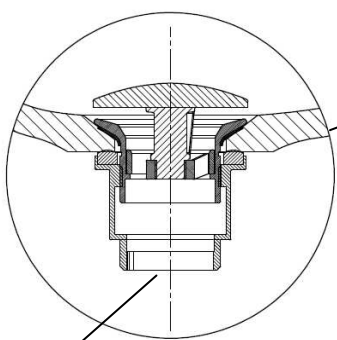

8MP302..

8MP303..

FORO Ø=35

Fil. 1" 1/4 G

PUSH PULL

PUSH PULL

MAX 2.5 mm

KOS