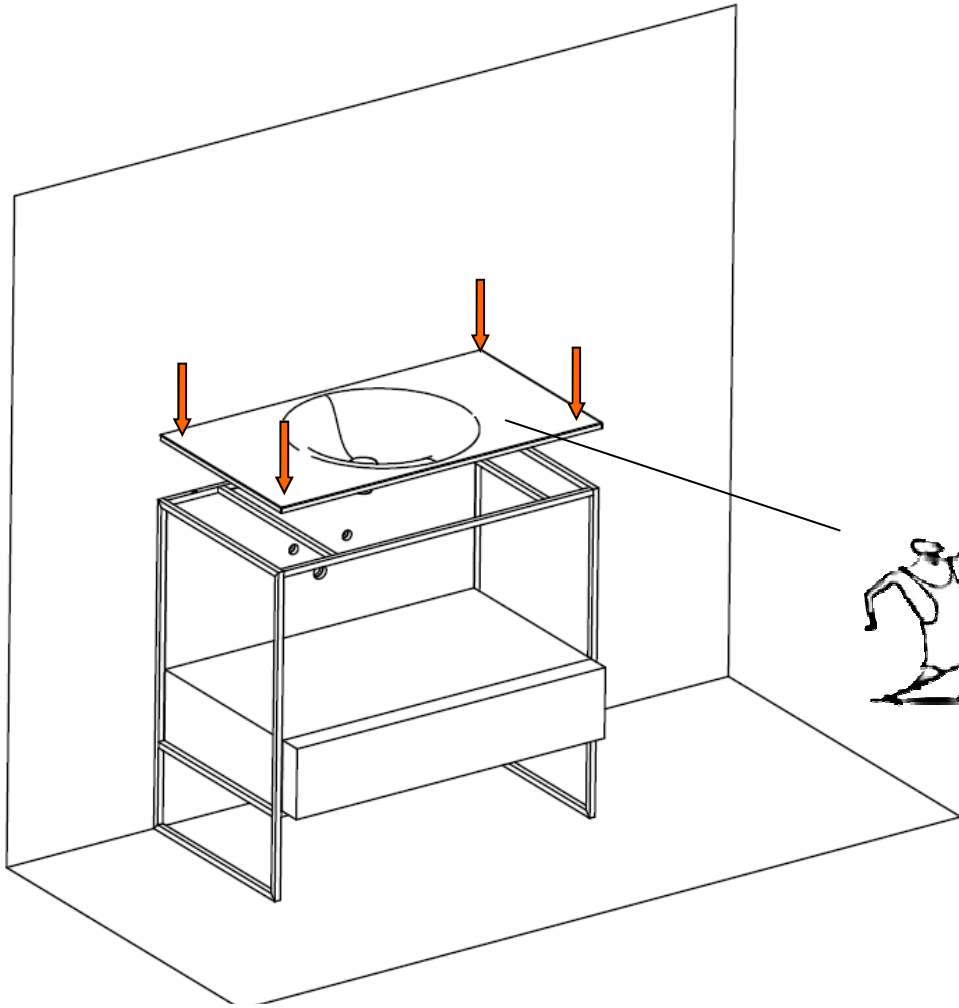

8MP302..

8MP303..

FORO Ø=35

Fil. 1" 1/4 G

PUSH PULL

PUSH PULL

MAX 2.5 mm

KOS