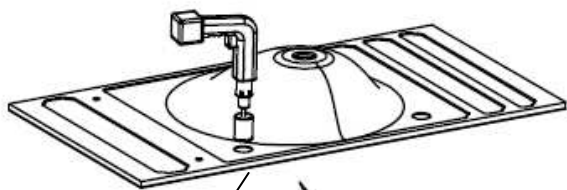

8MP302..

8MP303..

FORO Ø=35

Fil. 1" 1/4 G

PUSH PULL

PUSH PULL

MAX 2.5 mm

KOS