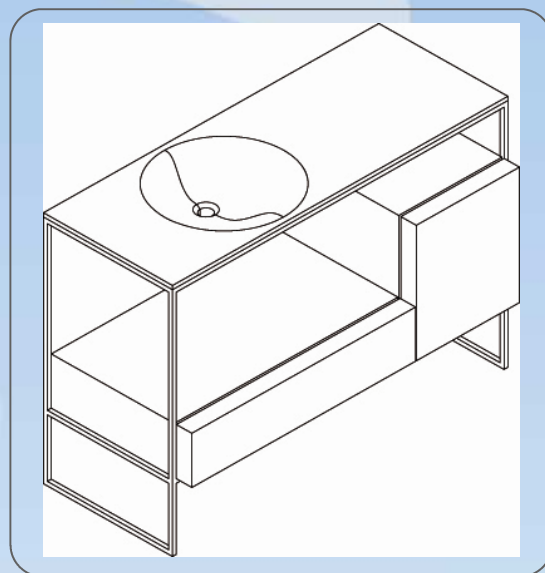

8MP302..

8MP303..

FORO Ø=35

Fil. 1" 1/4 G

PUSH PULL

PUSH PULL

MAX 2.5 mm

KOS