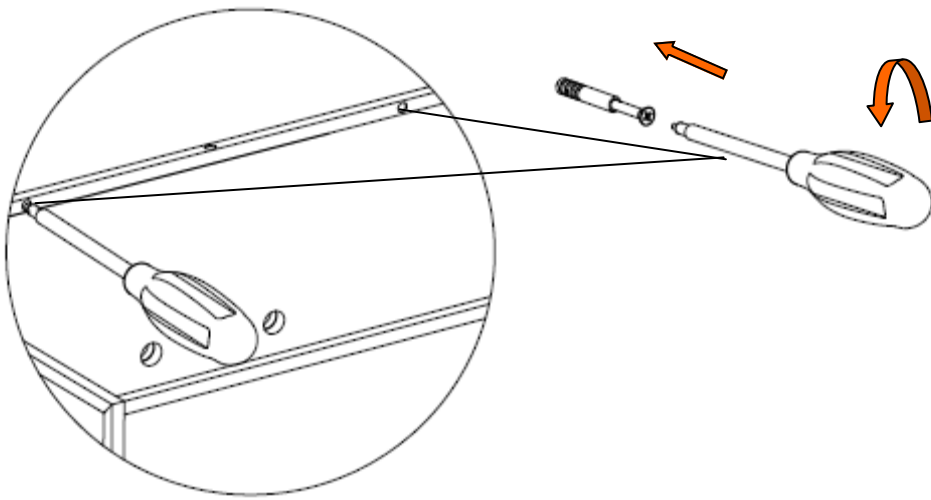

8MP302..

8MP303..

FORO Ø=35

Fil. 1" 1/4 G

PUSH PULL

PUSH PULL

MAX 2.5 mm

KOS