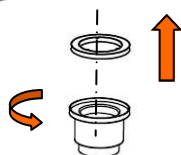

8MP302..

8MP303..

FORO Ø=35

Fil. 1" 1/4 G

PUSH PULL

PUSH PULL

MAX 2.5 mm

KOS