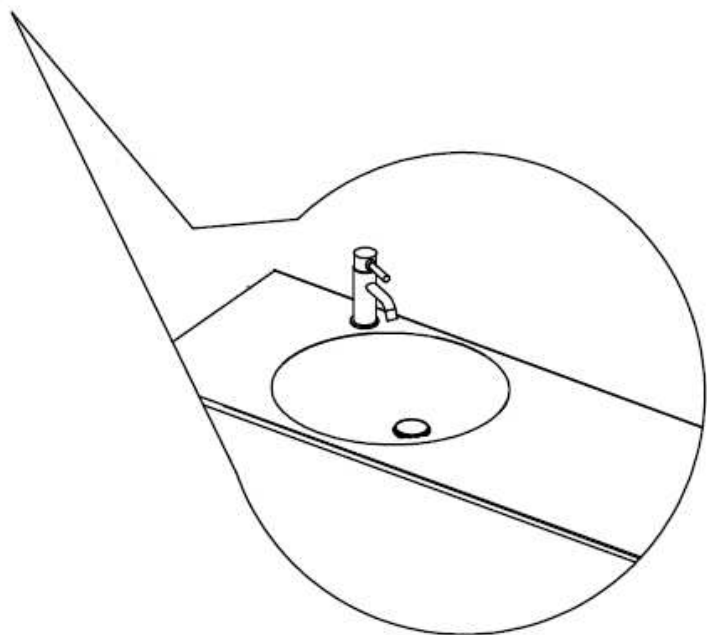

8MP302..

8MP303..

FORO Ø=35

Fil. 1" 1/4 G

PUSH PULL

PUSH PULL

MAX 2.5 mm

KOS