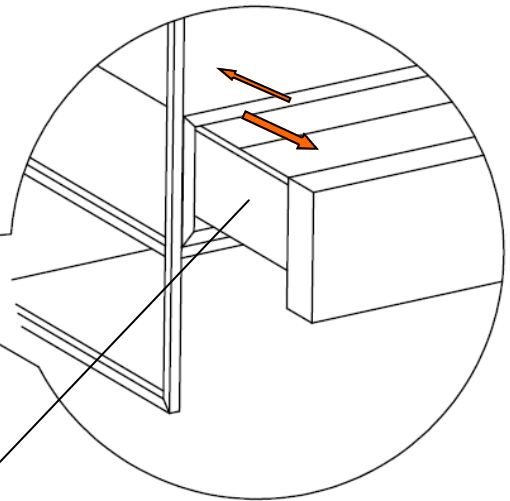

8MP302..

8MP303..

FORO Ø=35

Fil. 1" 1/4 G

PUSH PULL

PUSH PULL

MAX 2.5 mm

KOS