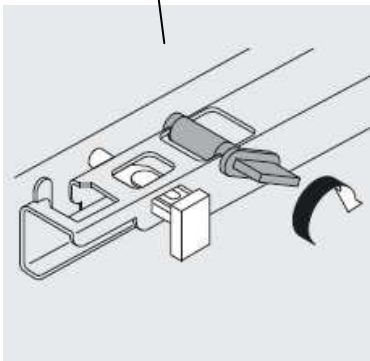

8MP302..

8MP303..

FORO Ø=35

Fil. 1" 1/4 G

PUSH PULL

PUSH PULL

MAX 2.5 mm

KOS