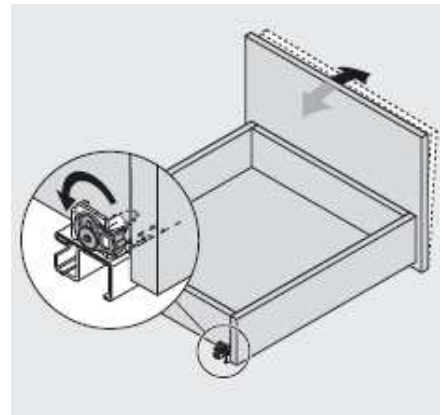

8MP302..

8MP303..

FORO Ø=35

Fil. 1" 1/4 G

PUSH PULL

PUSH PULL

MAX 2.5 mm

KOS