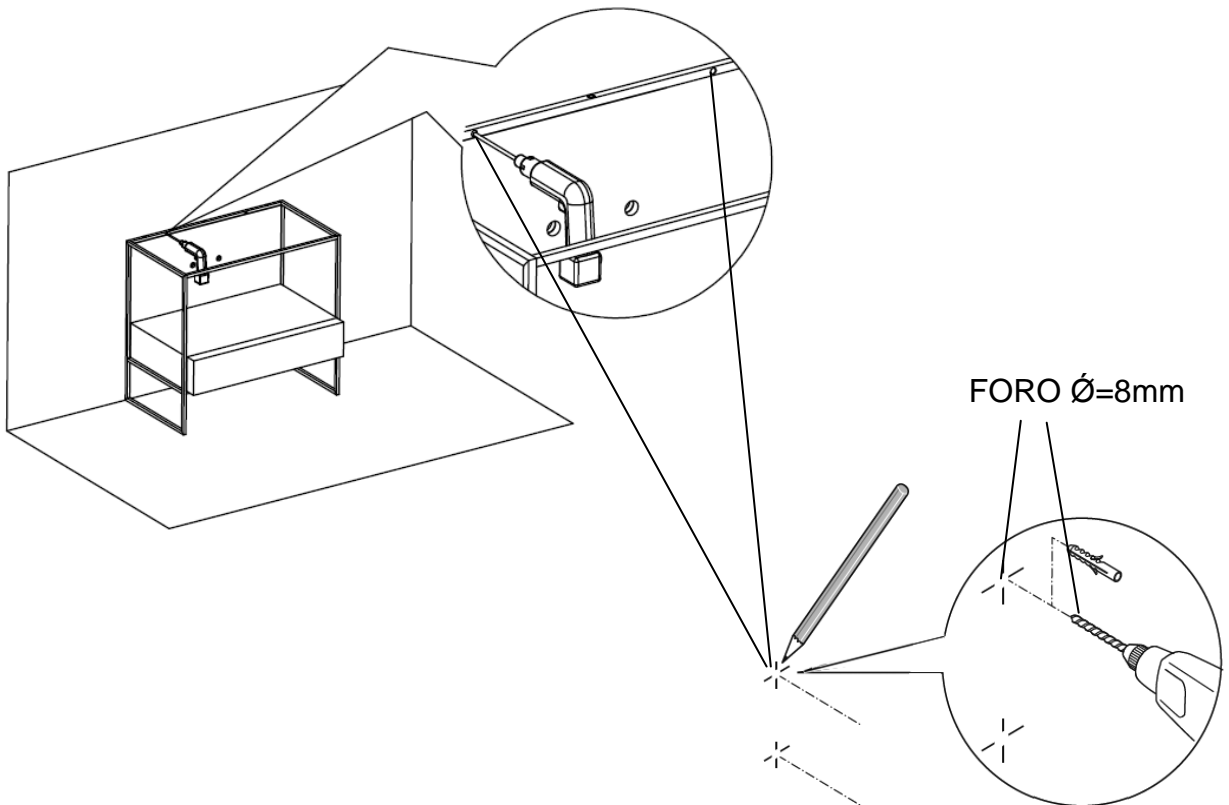

8MP302..

8MP303..

FORO Ø=35

Fil. 1" 1/4 G

PUSH PULL

PUSH PULL

MAX 2.5 mm

KOS