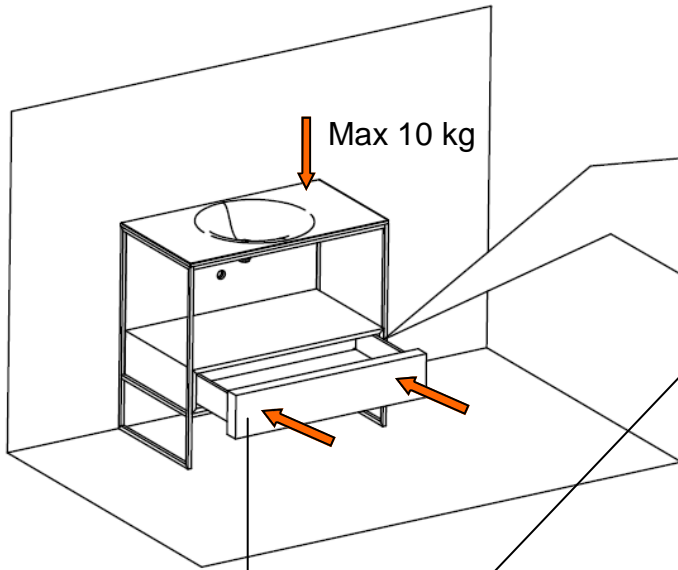

8MP302..

8MP303..

FORO Ø=35

Fil. 1" 1/4 G

PUSH PULL

PUSH PULL

MAX 2.5 mm

KOS