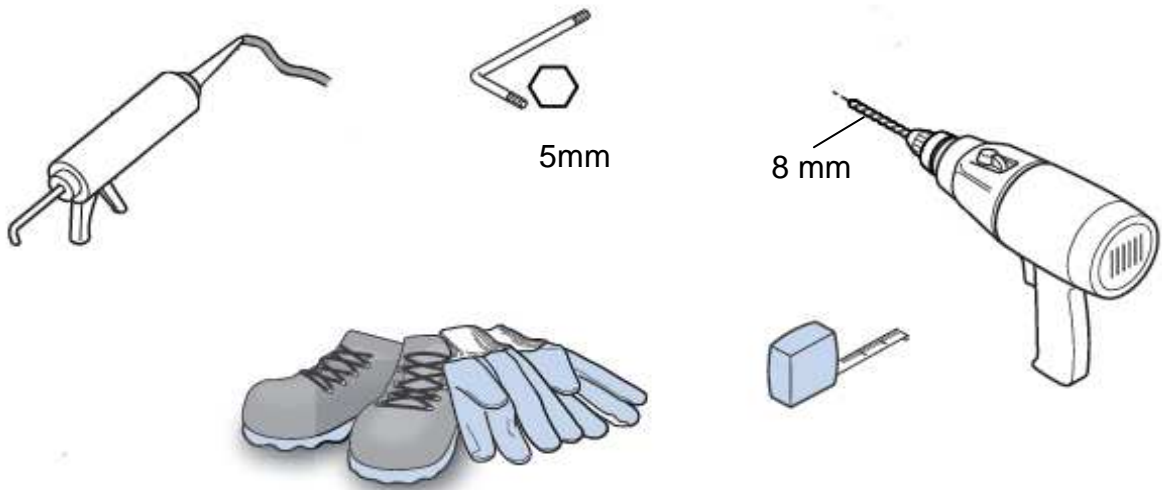

8MP302..

8MP303..

FORO Ø=35

Fil. 1" 1/4 G

PUSH PULL

PUSH PULL

MAX 2.5 mm

KOS