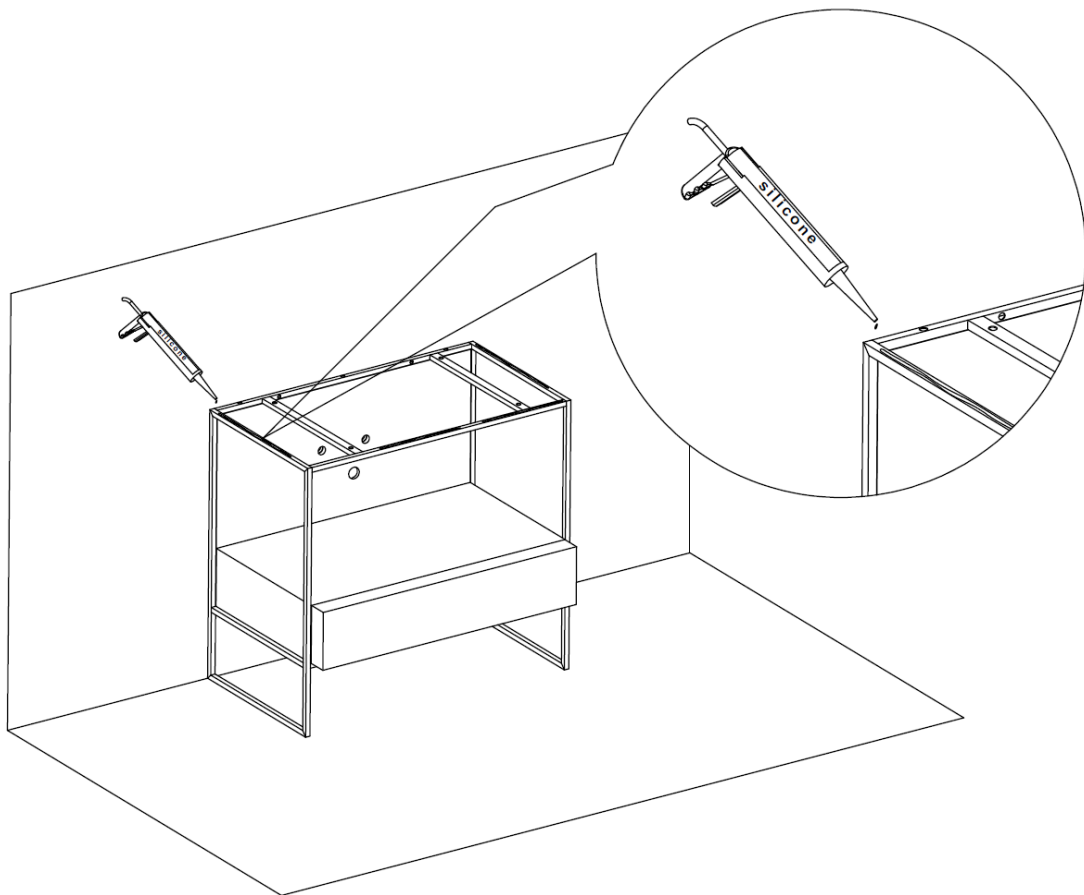

8MP302..

8MP303..

FORO Ø=35

Fil. 1" 1/4 G

PUSH PULL

PUSH PULL

MAX 2.5 mm

KOS