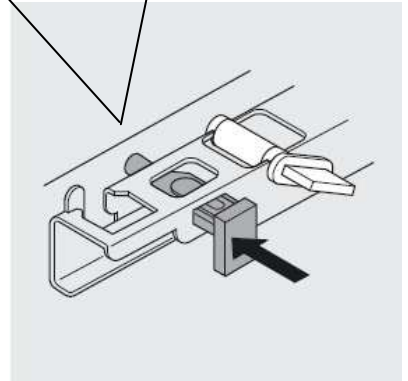

8MP302..

8MP303..

FORO Ø=35

Fil. 1" 1/4 G

PUSH PULL

PUSH PULL

MAX 2.5 mm

KOS