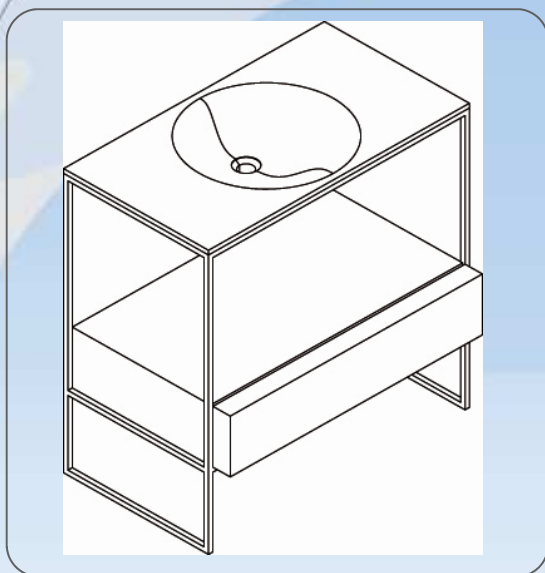

8MP302..

8MP303..

FORO Ø=35

Fil. 1" 1/4 G

PUSH PULL

PUSH PULL

MAX 2.5 mm

KOS