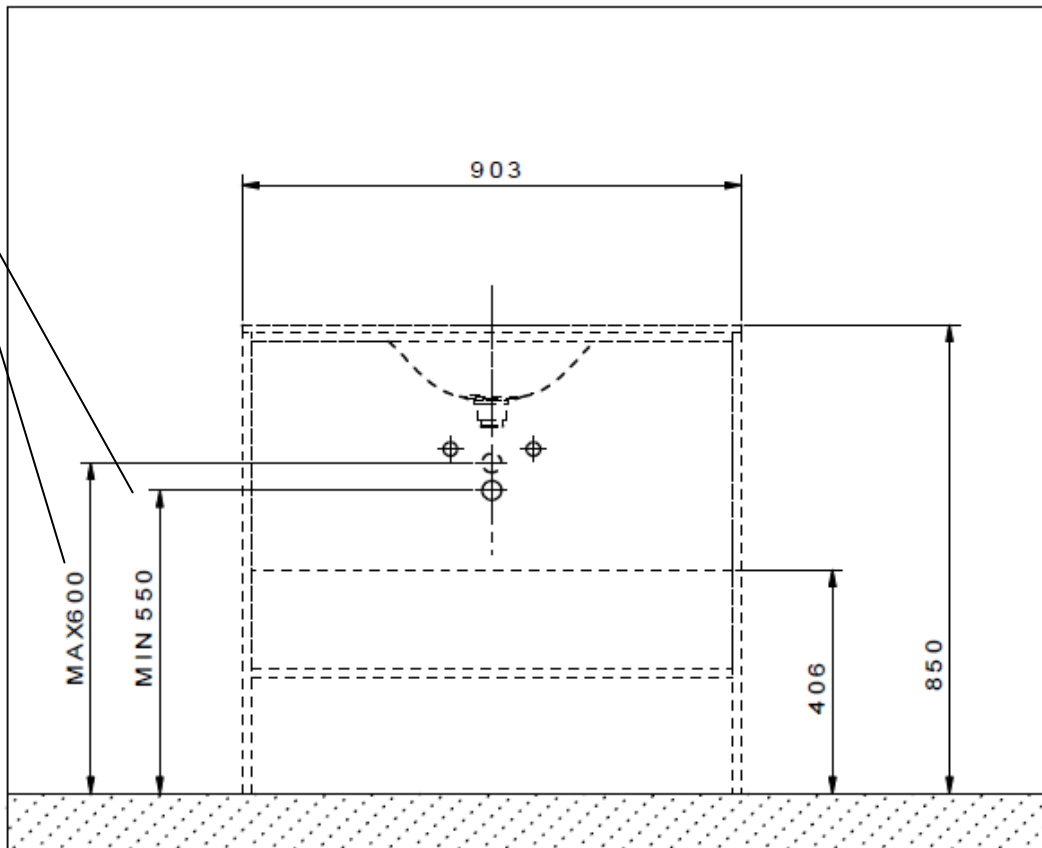

8MP302..

8MP303..

FORO Ø=35

Fil. 1" 1/4 G

PUSH PULL

PUSH PULL

MAX 2.5 mm

KOS