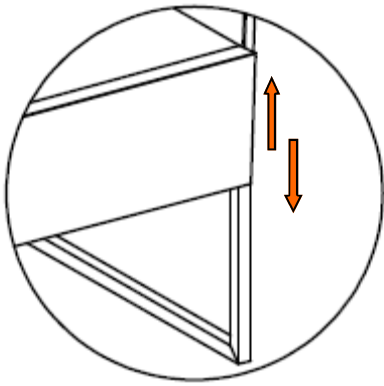

8MP302..

8MP303..

FORO Ø=35

Fil. 1" 1/4 G

PUSH PULL

PUSH PULL

MAX 2.5 mm

KOS