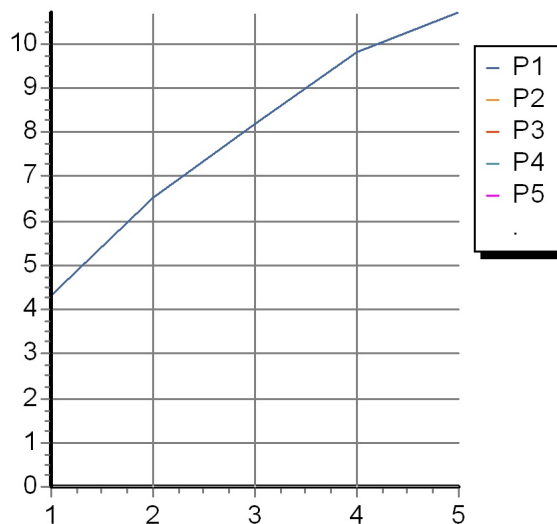

KITCHEN

ZXS367 Portate / Flowrates (lt/min)

PRESSIONE PRESSURE	1 BAR	2 BAR	3 BAR	4 BAR	5 BAR
ELLO CON DOCETTA (GETTI P1	4,3	6,5	8,2	9,8	10,7
P2					
P3					
P4					
P5					

KITCHEN

ZXS367 Pesì e Misure / Weights and Sizes

Peso (Kg) Weight (lb)	2,9 (Kg)	6,39334 (lb)
Volume (dc3) - (in3)	3,32 (dc3)	0,000203 (in3)
h (mm) - (in)	93 (mm)	3,6614193 (in)
L1 (mm) - (in)	162 (mm)	6,3779562 (in)
L2 (mm) - (in)	220 (mm)	8,661422 (in)