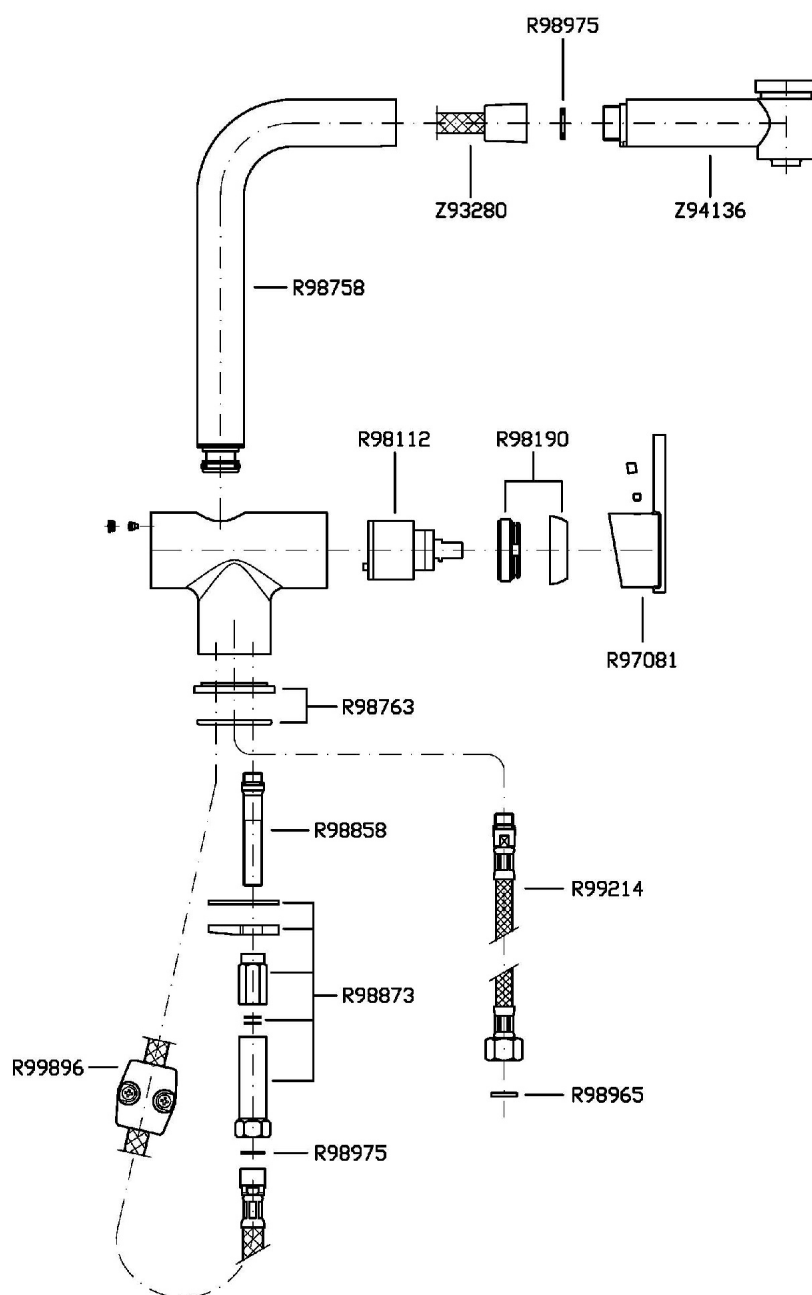

Lavello miscelatore monocomando ZXS con bocca girevole e doccetta estraibile con doppio getto, aeratore, flessibili di collegamento.

ZXS single lever sink mixer with swivel spout, pull out kitchen spray with two jets, aerator, flexible tails.

KITCHEN

ZXS367 Portate / Flowrates (lt/min)

PRESSIONE PRESSURE	1 BAR	2 BAR	3 BAR	4 BAR	5 BAR
ELLO CON DOCETTA (GETTI P1	4,3	6,5	8,2	9,8	10,7
P2					
P3					
P4					
P5					

KITCHEN

ZXS367 Pesì e Misure / Weights and Sizes

Peso (Kg) Weight (lb)	2,9 (Kg)	6,39334 (lb)
Volume (dc3) - (in3)	3,32 (dc3)	0,000203 (in3)
h (mm) - (in)	93 (mm)	3,6614193 (in)
L1 (mm) - (in)	162 (mm)	6,3779562 (in)
L2 (mm) - (in)	220 (mm)	8,661422 (in)