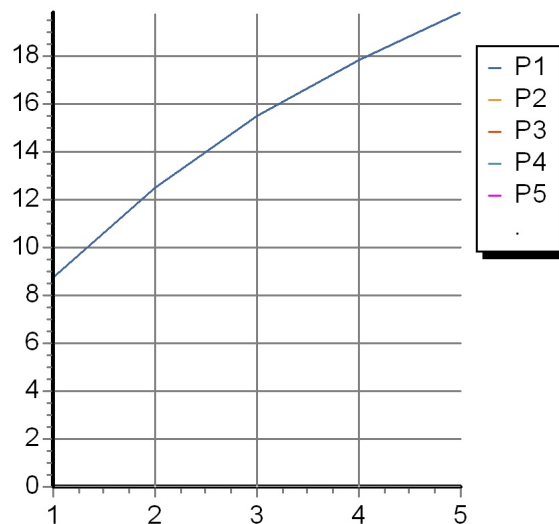

ZON072

Disegno Complessivo / Overall Drawing

SHOWER

ZON072

Esplosi / Exploded

SHOWER

ZON072 Portate / Flowrates (lt/min)

PRESSIONE PRESSURE	1 BAR	2 BAR	3 BAR	4 BAR	5 BAR
1 RUBINETTO APERTO P1 1 TAP OPENED	8,7	12,5	15,5	17,8	19,8
P2					
P3					
P4					
P5					

SHOWER

ZON072 Pesì e Misure / Weights and Sizes

Peso (Kg) Weight (lb)	1,5 (Kg)	3,3069 (lb)
Volume (dc3) - (in3)	3,32 (dc3)	0,000203 (in3)
h (mm) - (in)	93 (mm)	3,6614193 (in)
L1 (mm) - (in)	162 (mm)	6,3779562 (in)
L2 (mm) - (in)	220 (mm)	8,661422 (in)