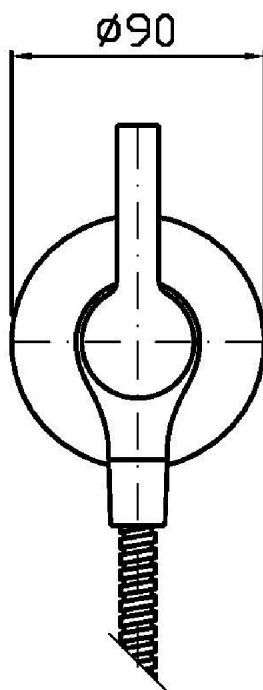

Marchio / Brand ZUCCHETTI

Classe / Class

ON

SHOWER

ZON072

Miscelatore monocomando incasso doccia con attacco esterno. / Built-in single lever shower mixer with external outlet.

Miscelatore monocomando incasso doccia con attacco esterno da 1/2".

Built-in single lever shower mixer with external 1/2" outlet.

R99686

Parte incasso. / Built-in part.

Finiture / Finishes

Cromo / Chrome

Nickel Spazzolato /
Brushed Nickel

C3

SHOWER

ZON072

Disegno Complessivo / Overall Drawing

SHOWER

ZON072

Esplosi / Exploded

SHOWER

ZON072 Portate / Flowrates (lt/min)

PRESSIONE PRESSURE	1 BAR	2 BAR	3 BAR	4 BAR	5 BAR
1 RUBINETTO APERTO P1 1 TAP OPENED	8,7	12,5	15,5	17,8	19,8
P2					
P3					
P4					
P5					

SHOWER

ZON072 Pesì e Misure / Weights and Sizes

Peso (Kg) Weight (lb)	1,5 (Kg)	3,3069 (lb)
Volume (dc3) - (in3)	3,32 (dc3)	0,000203 (in3)
h (mm) - (in)	93 (mm)	3,6614193 (in)
L1 (mm) - (in)	162 (mm)	6,3779562 (in)
L2 (mm) - (in)	220 (mm)	8,661422 (in)