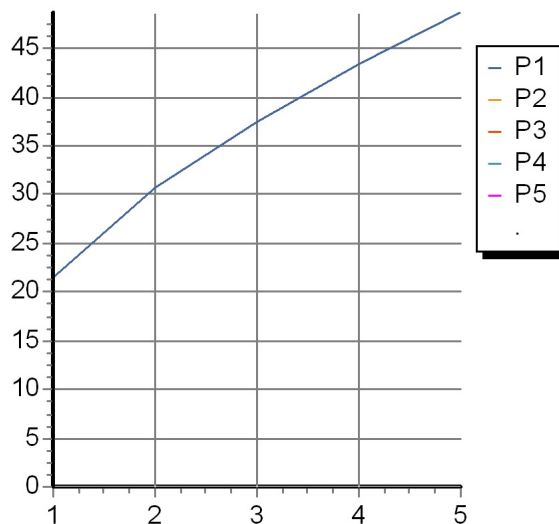

### ZCL729 Portate / Flowrates (lt/min)

PRESSIONE PRESSURE	1 BAR	2 BAR	3 BAR	4 BAR	5 BAR
1 RUBINETTO APERTO P1 1 STOP VALVE OPEN	21,5	30,7	37,5	43,4	48,7
P2					
P3					
P4					
P5					