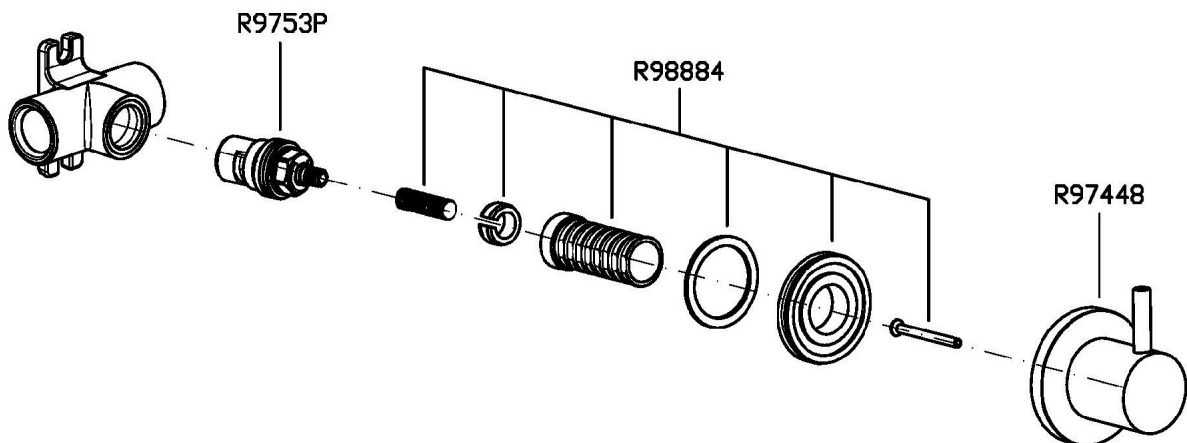

CLOSER

ZCL729

Esplosi / Exploded