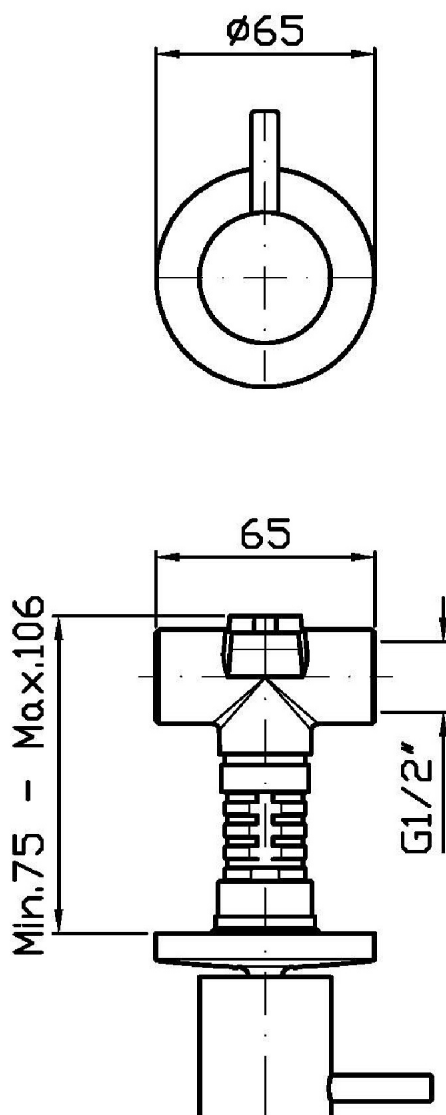

## CLOSER

ZCL729

Rubinetto d'arresto. / Wall valve.

Rubinetto d'arresto incasso, diritto da 1/2" F x 1/2" F.

1/2" wall valve.

R99779

Parte incasso. / Built-in part.

## CLOSER

ZCL729

Disegno Complessivo / Overall Drawing

### ZCL729 Pesì e Misure / Weights and Sizes

Peso ( Kg ) Weight ( lb )	0,7 ( Kg )	1,54322 ( lb )
Volume ( dc3 ) - ( in3 )	0,91 ( dc3 )	0,000056 ( in3 )
h ( mm ) - ( in )	66 ( mm )	2,5984266 ( in )
L1 ( mm ) - ( in )	111 ( mm )	4,3700811 ( in )
L2 ( mm ) - ( in )	123 ( mm )	4,8425223 ( in )