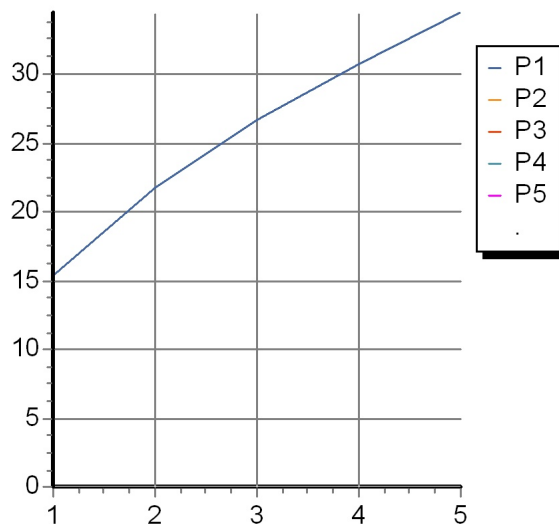

BELLAGIO

ZB2729

Esplosi / Exploded

BELLAGIO

ZB2729 Portate / Flowrates (lt/min)

PRESSIONE PRESSURE	1 BAR	2 BAR	3 BAR	4 BAR	5 BAR
1 RUBINETTO APERTO <i>P1</i> 1 TAP OPENED	15,3	21,7	26,6	30,7	34,5
<i>P2</i>					
<i>P3</i>					
<i>P4</i>					
<i>P5</i>					

BELLAGIO

ZB2729 Pesì e Misure / Weights and Sizes

Peso (Kg) Weight (lb)	0,91 (Kg)	2,006186 (lb)
Volume (dc3) - (in3)	4,42 (dc3)	0,000270 (in3)
h (mm) - (in)	120 (mm)	4,724412 (in)
L1 (mm) - (in)	160 (mm)	6,299216 (in)
L2 (mm) - (in)	230 (mm)	9,055123 (in)