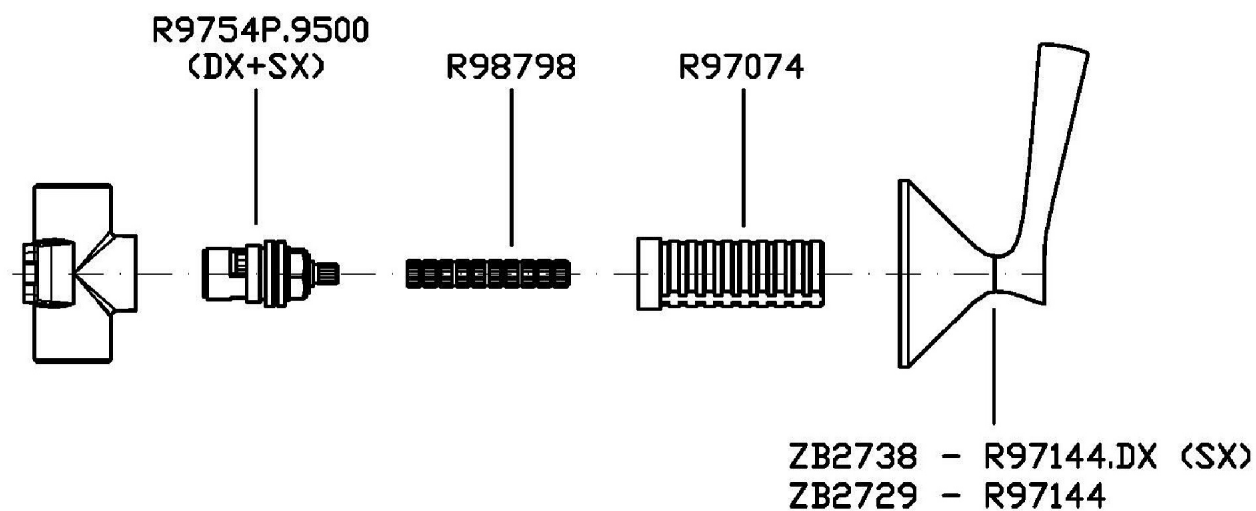

Brushed Gold / Brushed
Gold

C41

BELLAGIO

ZB2729

Disegno Complessivo / Overall Drawing

Marchio / Brand ZUCCHETTI

Classe / Class

BELLAGIO

BELLAGIO

ZB2729

Esplosi / Exploded

BELLAGIO

ZB2729 Portate / Flowrates (lt/min)

PRESSIONE PRESSURE	1 BAR	2 BAR	3 BAR	4 BAR	5 BAR
1 RUBINETTO APERTO <i>P1</i> 1 TAP OPENED	15,3	21,7	26,6	30,7	34,5
<i>P2</i>					
<i>P3</i>					
<i>P4</i>					
<i>P5</i>					

BELLAGIO

ZB2729 Pesì e Misure / Weights and Sizes

Peso (Kg) Weight (lb)	0,91 (Kg)	2,006186 (lb)
Volume (dc3) - (in3)	4,42 (dc3)	0,000270 (in3)
h (mm) - (in)	120 (mm)	4,724412 (in)
L1 (mm) - (in)	160 (mm)	6,299216 (in)
L2 (mm) - (in)	230 (mm)	9,055123 (in)