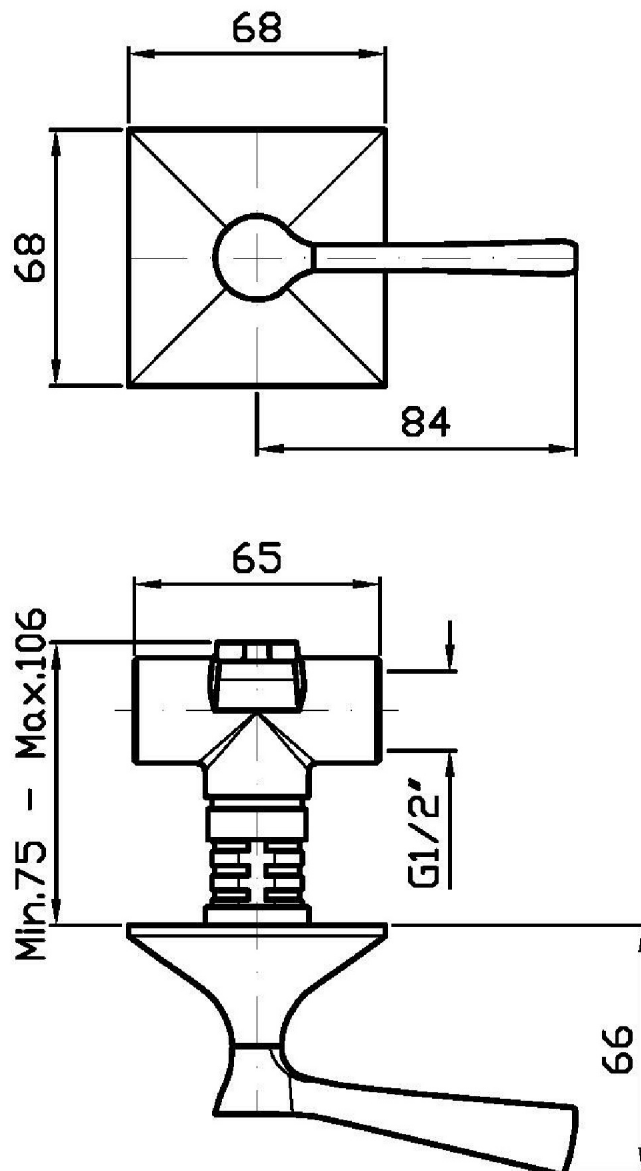

BELLAGIO

ZB2729

Disegno Complessivo / Overall Drawing