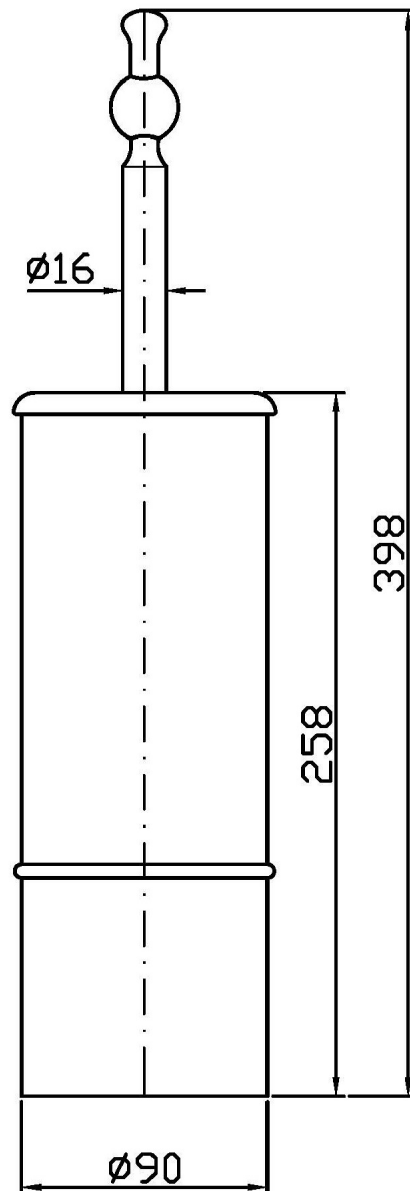

Disegno Complessivo / Overall Drawing

Marchio / Brand ZUCCHETTI

Classe / Class ACCESSORI

DELFI

ZAC255 Pesì e Misure / Weights and Sizes

Peso (Kg) Weight (lb)	2,1 (Kg)	4,62966 (lb)
Volume (dc3) - (in3)	3,97 (dc3)	0,000242 (in3)
h (mm) - (in)	90 (mm)	3,543309 (in)
L1 (mm) - (in)	100 (mm)	3,93701 (in)
L2 (mm) - (in)	440 (mm)	17,322844 (in)