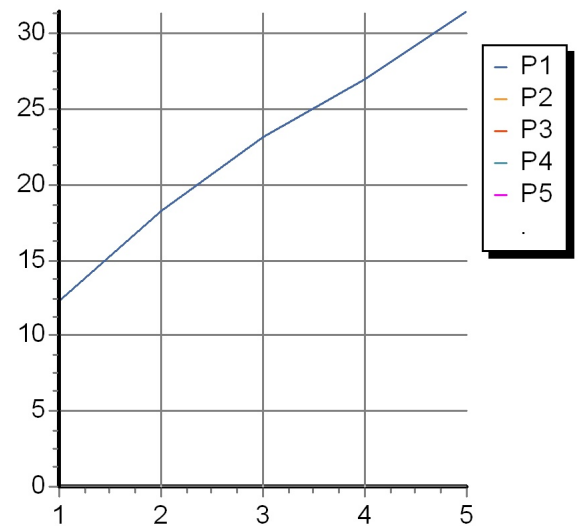

INGHILTERRA

UK APPROVAL KIWA

SHOWER

Z94719 Portate / Flowrates (lt/min)

PRESSIONE PRESSURE	1 BAR	2 BAR	3 BAR	4 BAR	5 BAR
DOCCETTA HANDSHOWER <i>P1</i>	12,3	18,3	23,2	27,05	31,5
<i>P2</i>					
<i>P3</i>					
<i>P4</i>					
<i>P5</i>					

SHOWER

Z94719 Pesì e Misure / Weights and Sizes

Peso (Kg) Weight (lb)	0,56 (Kg)	1,234576 (lb)
Volume (dc3) - (in3)	1,98 (dc3)	0,000121 (in3)
h (mm) - (in)	80 (mm)	3,149608 (in)
L1 (mm) - (in)	105 (mm)	4,1338605 (in)
L2 (mm) - (in)	235 (mm)	9,2519735 (in)