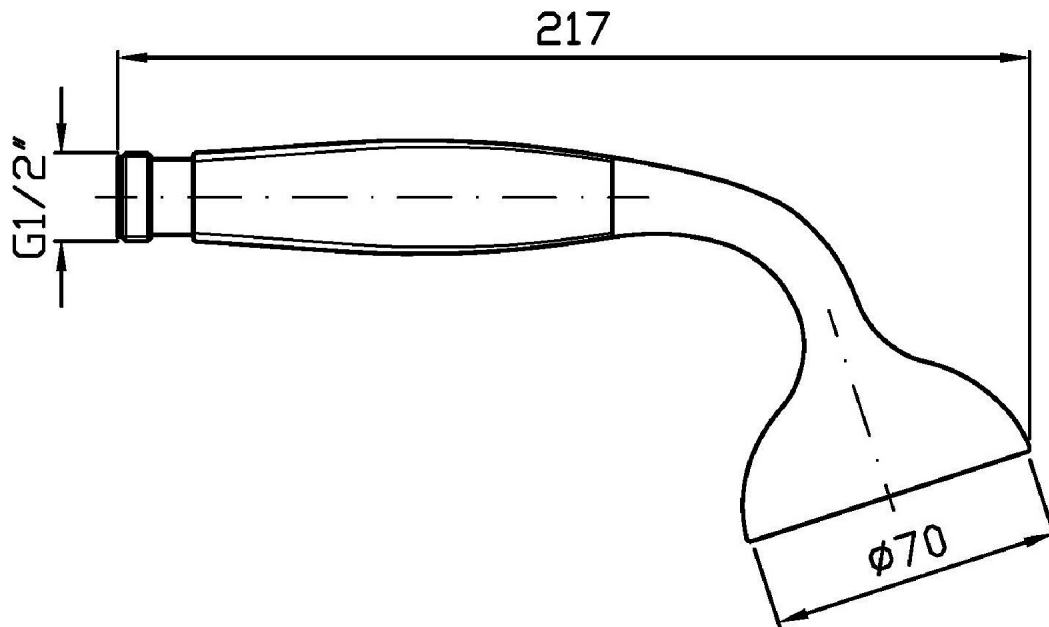

SHOWER

Z94719

Disegno Complessivo / Overall Drawing