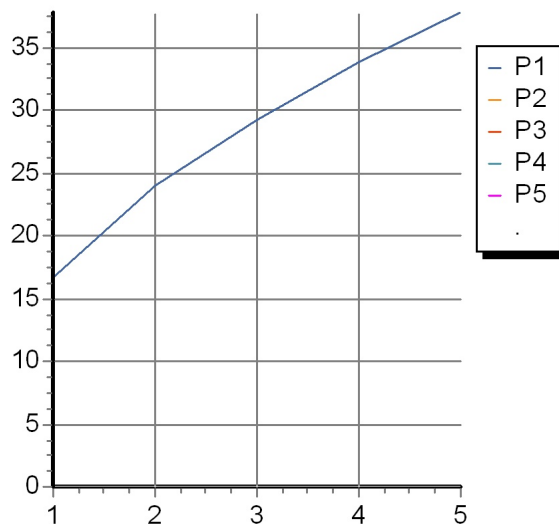

Z94582

Disegno Complessivo / Overall Drawing

ISY

Z94582

Esplosi / Exploded

R97440: PER DEVIATORE A 2 VIE R97830 (2 way diverter R97830)
R97406: PER DEVIATORE A 3 VIE R97835 (3 way diverter R97835)

ISY

Z94582 Portate / Flowrates (lt/min)

PRESSIONE PRESSURE	1 BAR	2 BAR	3 BAR	4 BAR	5 BAR
DEVIATORE DIVERTER	16,7	24	29,2	33,8	37,8
P1					
P2					
P3					
P4					
P5					

ISY

Z94582 Pesì e Misure / Weights and Sizes

Peso (Kg) Weight (lb)	0,686 (Kg)	1,5123556 (lb)
Volume (dc3) - (in3)	0,91 (dc3)	0,000056 (in3)
h (mm) - (in)	66 (mm)	2,5984266 (in)
L1 (mm) - (in)	111 (mm)	4,3700811 (in)
L2 (mm) - (in)	123 (mm)	4,8425223 (in)