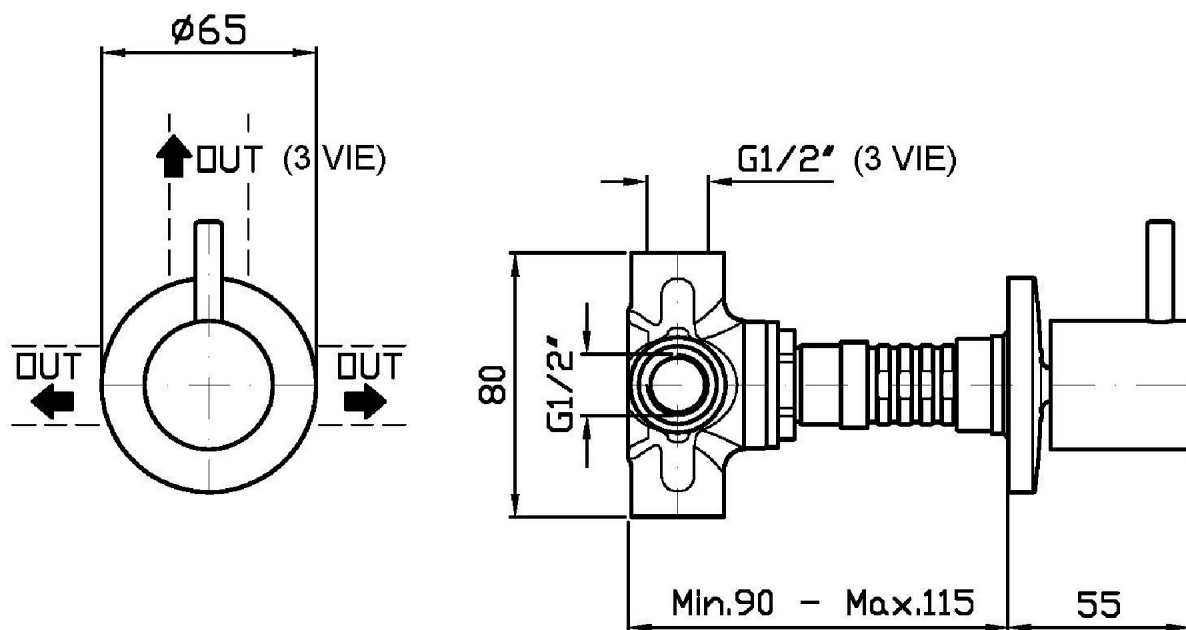

R97830

Parte incasso deviatore 2 vie / Built-in part - 2 way diverter

R97835

Parte incasso deviatore 3 vie / Built-in part - 3 way diverter

Finiture / Finishes

Cromo / Chrome

Nickel Spazzolato /
Brushed Nickel

Z94582

Disegno Complessivo / Overall Drawing

ISY

Z94582

Esplosi / Exploded

R97440: PER DEVIATORE A 2 VIE R97830 (2 way diverter R97830)
R97406: PER DEVIATORE A 3 VIE R97835 (3 way diverter R97835)

ISY

Z94582 Portate / Flowrates (lt/min)

PRESSIONE PRESSURE	1 BAR	2 BAR	3 BAR	4 BAR	5 BAR
DEVIATORE DIVERTER	16,7	24	29,2	33,8	37,8
P1					
P2					
P3					
P4					
P5					

ISY

Z94582 Pesì e Misure / Weights and Sizes

Peso (Kg) Weight (lb)	0,686 (Kg)	1,5123556 (lb)
Volume (dc3) - (in3)	0,91 (dc3)	0,000056 (in3)
h (mm) - (in)	66 (mm)	2,5984266 (in)
L1 (mm) - (in)	111 (mm)	4,3700811 (in)
L2 (mm) - (in)	123 (mm)	4,8425223 (in)