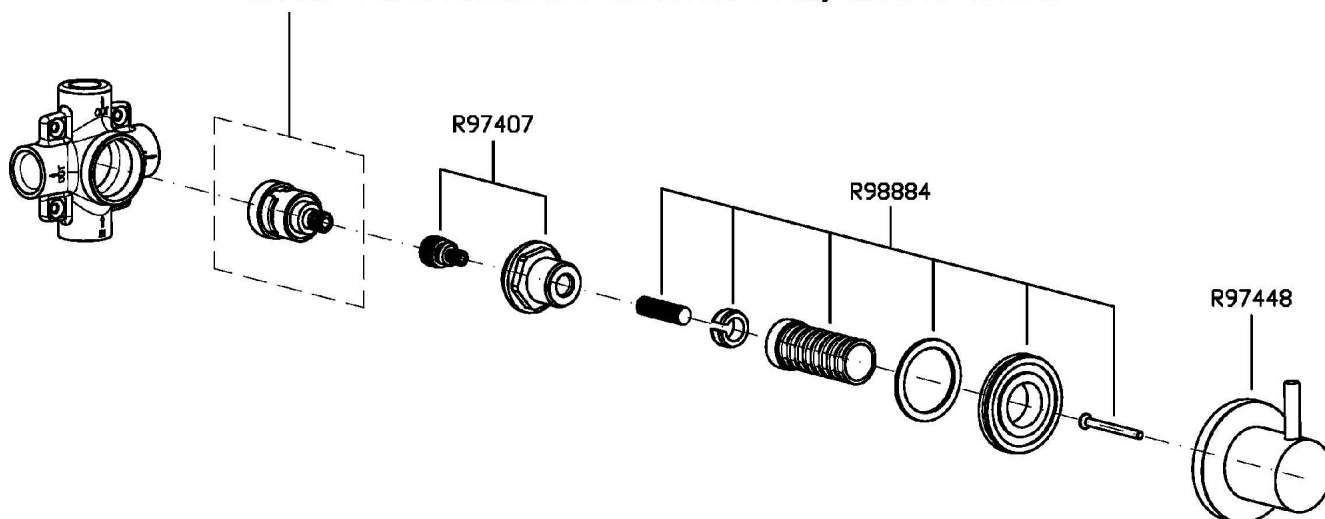

Z94582

Disegno Complessivo / Overall Drawing

ISY

Z94582

Esplosi / Exploded

R97440: PER DEVIATORE A 2 VIE R97830 (2 way diverter R97830)
R97406: PER DEVIATORE A 3 VIE R97835 (3 way diverter R97835)

ISY

Z94582 Portate / Flowrates (lt/min)

PRESSIONE PRESSURE	1 BAR	2 BAR	3 BAR	4 BAR	5 BAR
DEVIATORE DIVERTER	16,7	24	29,2	33,8	37,8
P1					
P2					
P3					
P4					
P5					

ISY

Z94582 Pesì e Misure / Weights and Sizes

Peso (Kg) Weight (lb)	0,686 (Kg)	1,5123556 (lb)
Volume (dc3) - (in3)	0,91 (dc3)	0,000056 (in3)
h (mm) - (in)	66 (mm)	2,5984266 (in)
L1 (mm) - (in)	111 (mm)	4,3700811 (in)
L2 (mm) - (in)	123 (mm)	4,8425223 (in)