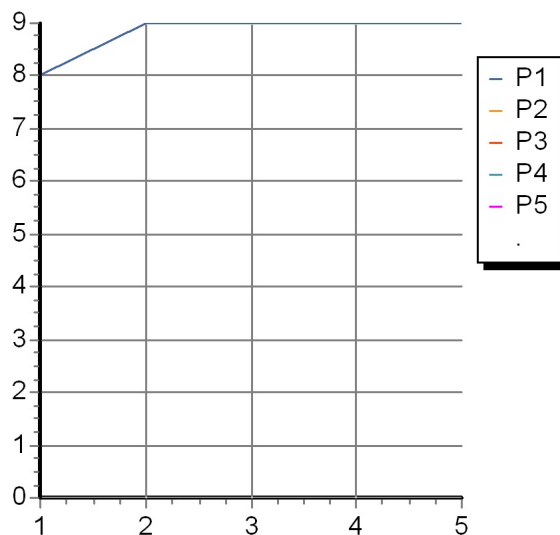

SHOWER

Z94269

Disegno Complessivo / Overall Drawing

SHOWER

Z94269 Portate / Flowrates (lt/min)

PRESSIONE PRESSURE	1 BAR	2 BAR	3 BAR	4 BAR	5 BAR
SOFFIONE SHOWER HEAD <i>P1</i>	8	9	9	9	9
<i>P2</i>					
<i>P3</i>					
<i>P4</i>					
<i>P5</i>					

SHOWER

Z94269 Pesì e Misure / Weights and Sizes

Peso (Kg) Weight (lb)	2 (Kg)	4,4092 (lb)
Volume (dc3) - (in3)	8,65 (dc3)	0,000528 (in3)
h (mm) - (in)	90 (mm)	3,543309 (in)
L1 (mm) - (in)	420 (mm)	16,535442 (in)
L2 (mm) - (in)	420 (mm)	16,535442 (in)