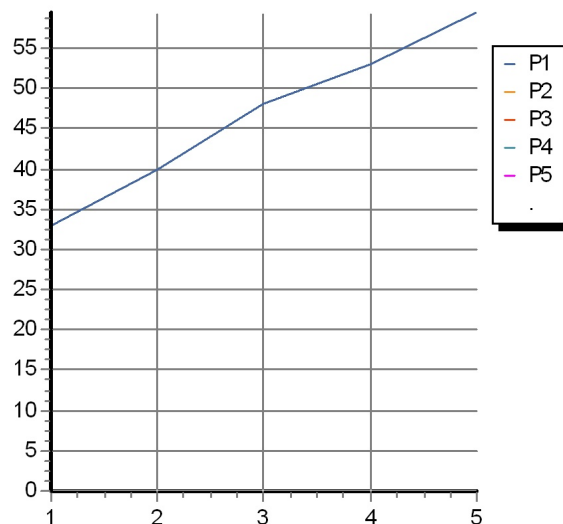

SHOWER

Z9380P

Disegno Complessivo / Overall Drawing

SHOWER

Z9380P Portate / Flowrates (lt/min)

PRESSIONE PRESSURE	1 BAR	2 BAR	3 BAR	4 BAR	5 BAR
1 RUBINETTO APERTO P1 1 TAP OPENED	33	40	48	53	59,5
P2					
P3					
P4					
P5					

SHOWER

Z9380P Pesì e Misure / Weights and Sizes

Peso (Kg) Weight (lb)	0,24 (Kg)	0,529104 (lb)
Volume (dc3) - (in3)	0,34 (dc3)	0,000021 (in3)
h (mm) - (in)	50 (mm)	1,968505 (in)
L1 (mm) - (in)	59 (mm)	2,3228359 (in)
L2 (mm) - (in)	114 (mm)	4,4881914 (in)