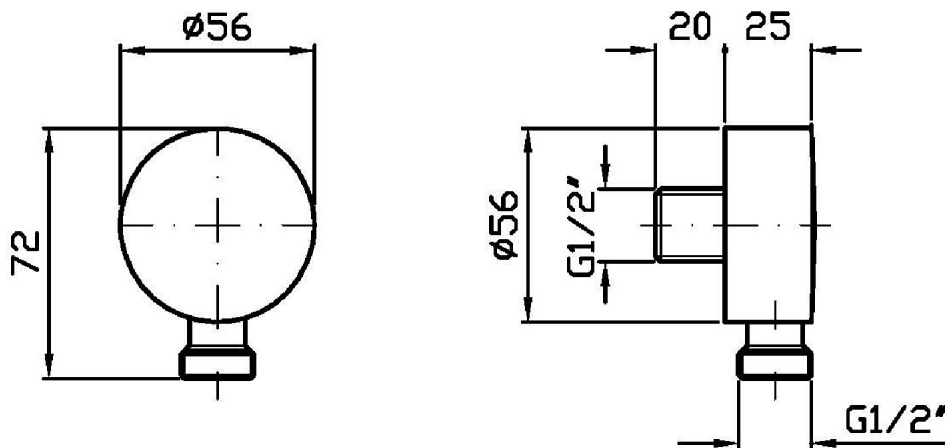

Marchio / Brand ZUCCHETTI

Classe / Class ACCESSORI
DOCCE

SHOWER

Z9380P

Preso acqua. / Wall elbow.

Preso acqua 1/2" x 1/2".

Wall elbow 1/2" x 1/2".

Finiture / Finishes

SHOWER

Z9380P

Disegno Complessivo / Overall Drawing

SHOWER

Z9380P Portate / Flowrates (lt/min)

PRESSIONE PRESSURE	1 BAR	2 BAR	3 BAR	4 BAR	5 BAR
1 RUBINETTO APERTO P1 1 TAP OPENED	33	40	48	53	59,5
P2					
P3					
P4					
P5					

SHOWER

Z9380P Pesì e Misure / Weights and Sizes

Peso (Kg) Weight (lb)	0,24 (Kg)	0,529104 (lb)
Volume (dc3) - (in3)	0,34 (dc3)	0,000021 (in3)
h (mm) - (in)	50 (mm)	1,968505 (in)
L1 (mm) - (in)	59 (mm)	2,3228359 (in)
L2 (mm) - (in)	114 (mm)	4,4881914 (in)