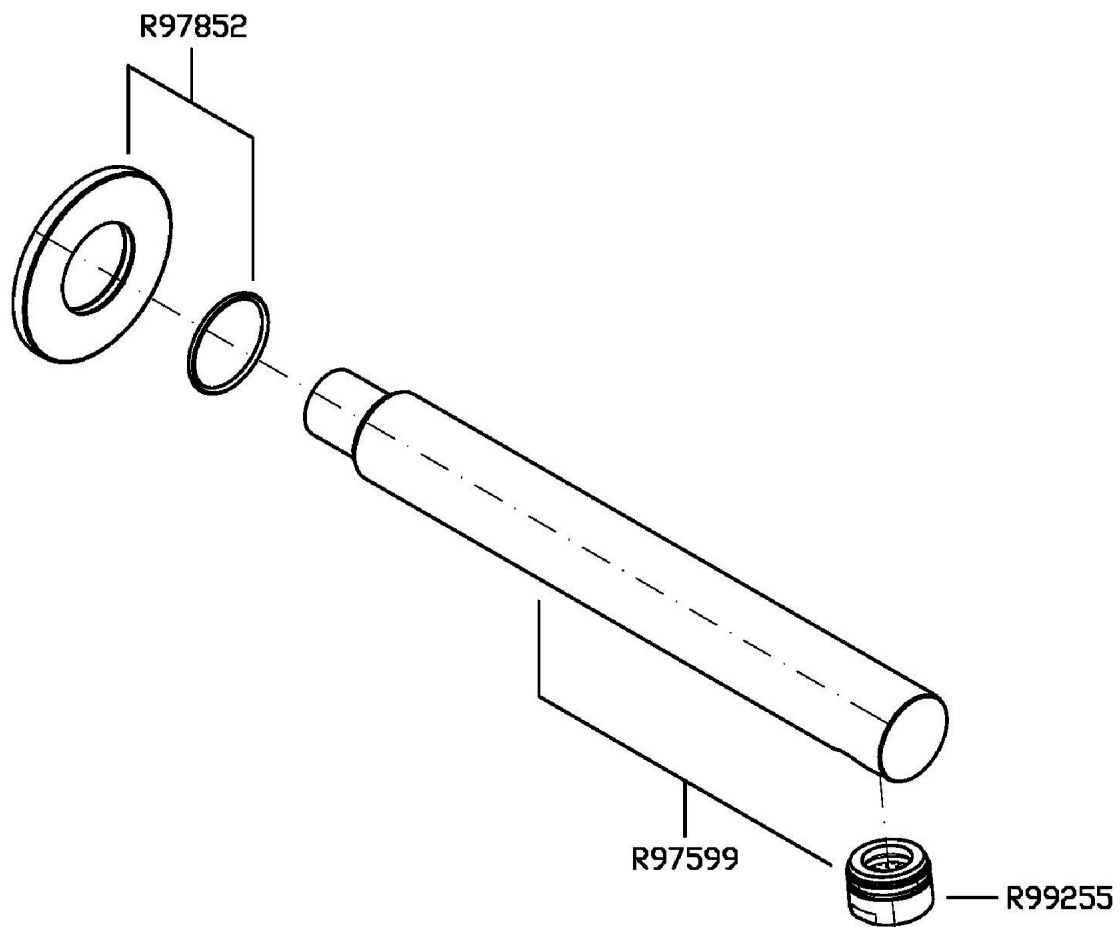

Marchio / Brand ZUCCHETTI

Classe / Class

MISCELLANEOUS

CLOSER

Z92176

Bocca di erogazione. / Wall spout.

Bocca di erogazione L. 200 mm.

Wall spout L. 200 mm.

Finiture / Finishes

Cromo / Chrome

N7

Nero Soft Touch / Soft
Touch Black

CLOSER

Z92176

Disegno Complessivo / Overall Drawing

CLOSER

Z92176

Esplosi / Exploded

CLOSER

Z92176 Portate / Flowrates (lt/min)

PRESSIONE PRESSURE	1 BAR	2 BAR	3 BAR	4 BAR	5 BAR
BOCCA VASCA WALL SPOUT <i>P1</i>	12,3	15,3	18,3	21	23,3
<i>P2</i>					
<i>P3</i>					
<i>P4</i>					
<i>P5</i>					

CLOSER

Z92176 Pesì e Misure / Weights and Sizes

Peso (Kg) Weight (lb)	0,9 (Kg)	1,98414 (lb)
Volume (dc3) - (in3)	1,98 (dc3)	0,000121 (in3)
h (mm) - (in)	80 (mm)	3,149608 (in)
L1 (mm) - (in)	105 (mm)	4,1338605 (in)
L2 (mm) - (in)	235 (mm)	9,2519735 (in)