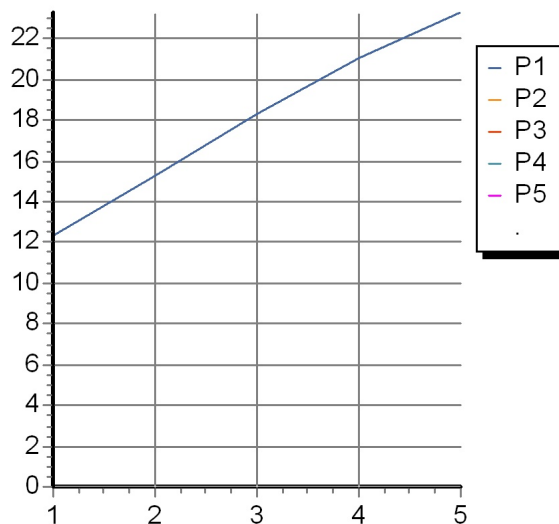

Z92176

Esplosi / Exploded

CLOSER

Z92176 Portate / Flowrates (lt/min)

PRESSIONE PRESSURE	1 BAR	2 BAR	3 BAR	4 BAR	5 BAR
BOCCA VASCA WALL SPOUT <i>P1</i>	12,3	15,3	18,3	21	23,3
<i>P2</i>					
<i>P3</i>					
<i>P4</i>					
<i>P5</i>					

CLOSER

Z92176 Pesì e Misure / Weights and Sizes

Peso (Kg) Weight (lb)	0,9 (Kg)	1,98414 (lb)
Volume (dc3) - (in3)	1,98 (dc3)	0,000121 (in3)
h (mm) - (in)	80 (mm)	3,149608 (in)
L1 (mm) - (in)	105 (mm)	4,1338605 (in)
L2 (mm) - (in)	235 (mm)	9,2519735 (in)