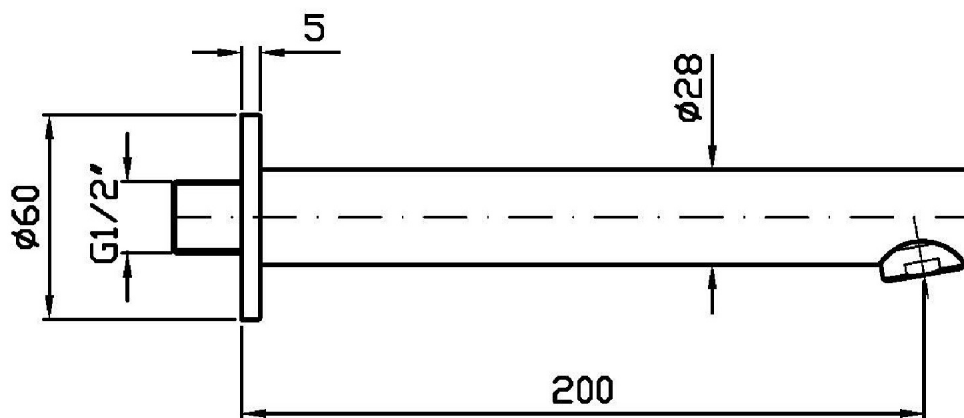

CLOSER

Z92176

Disegno Complessivo / Overall Drawing